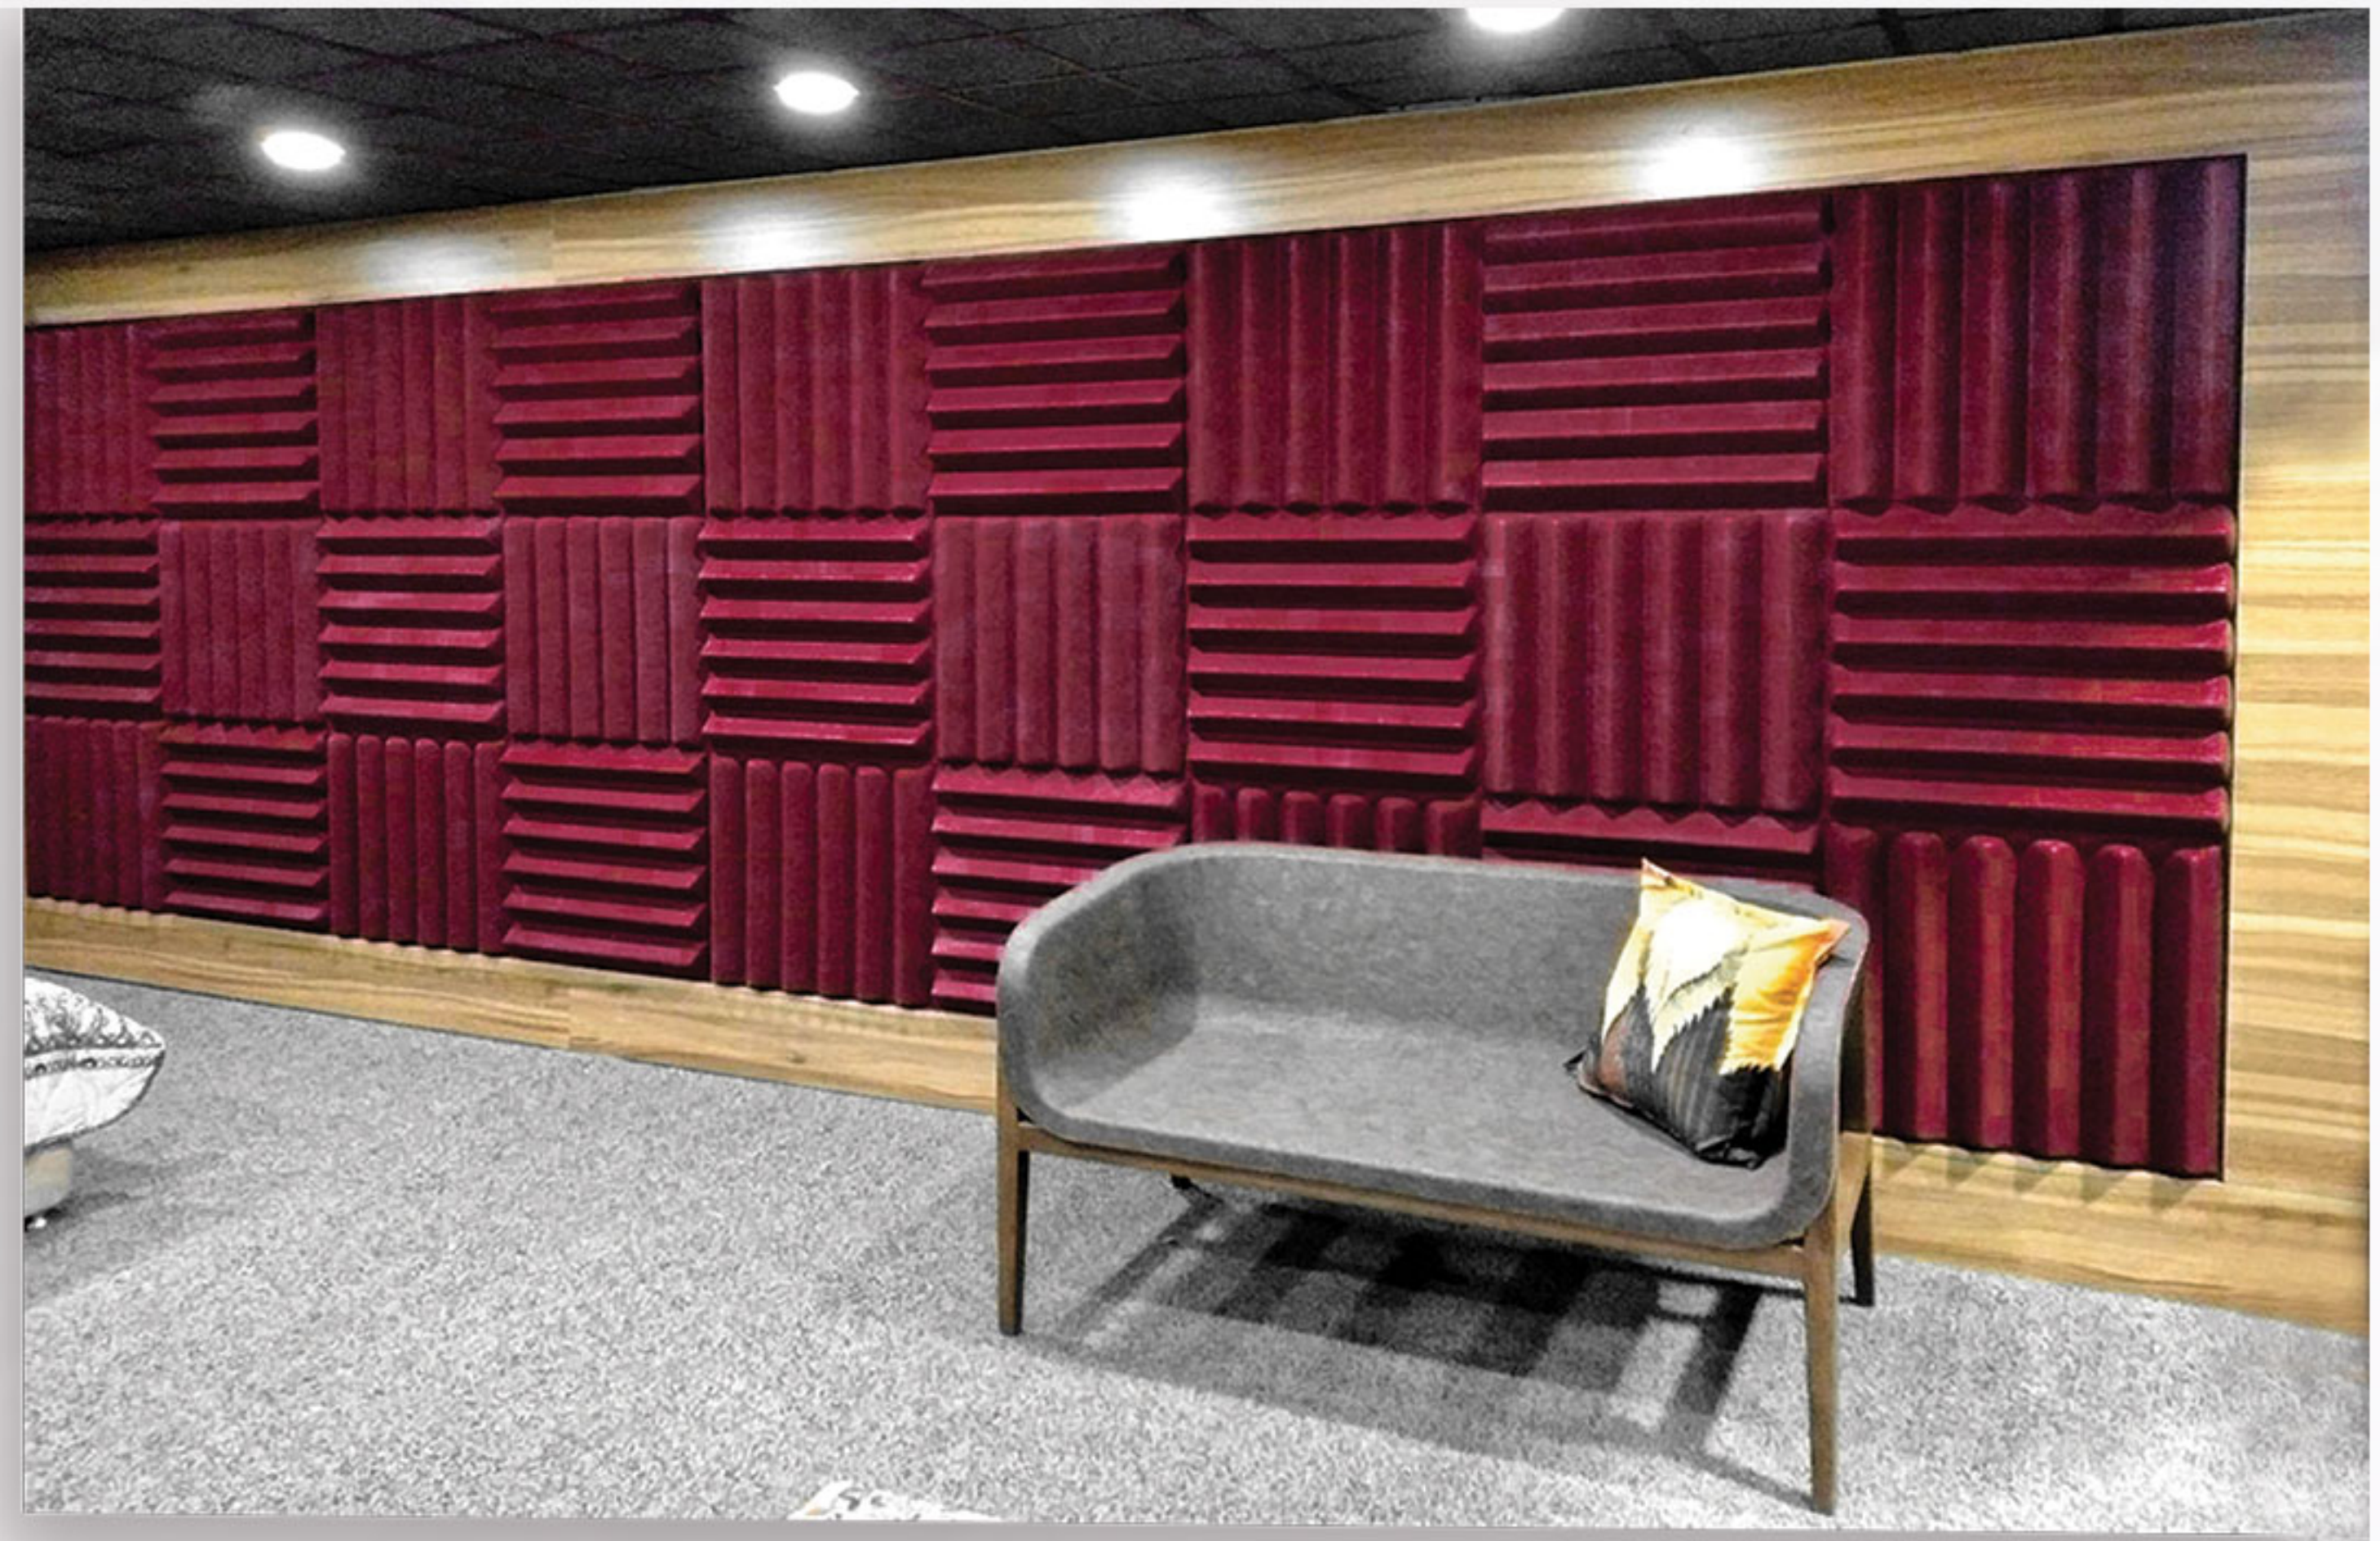

WP-13-1091

WP-13-1153

WP-13-1125

WP-13-1096

وول پنل هشتی

Hashti Wool Panel

Design code: 24 | کد طرح: ۲۴
size: 60 x 60 | سایز: ۶۰ x ۶۰

WP-24-1147