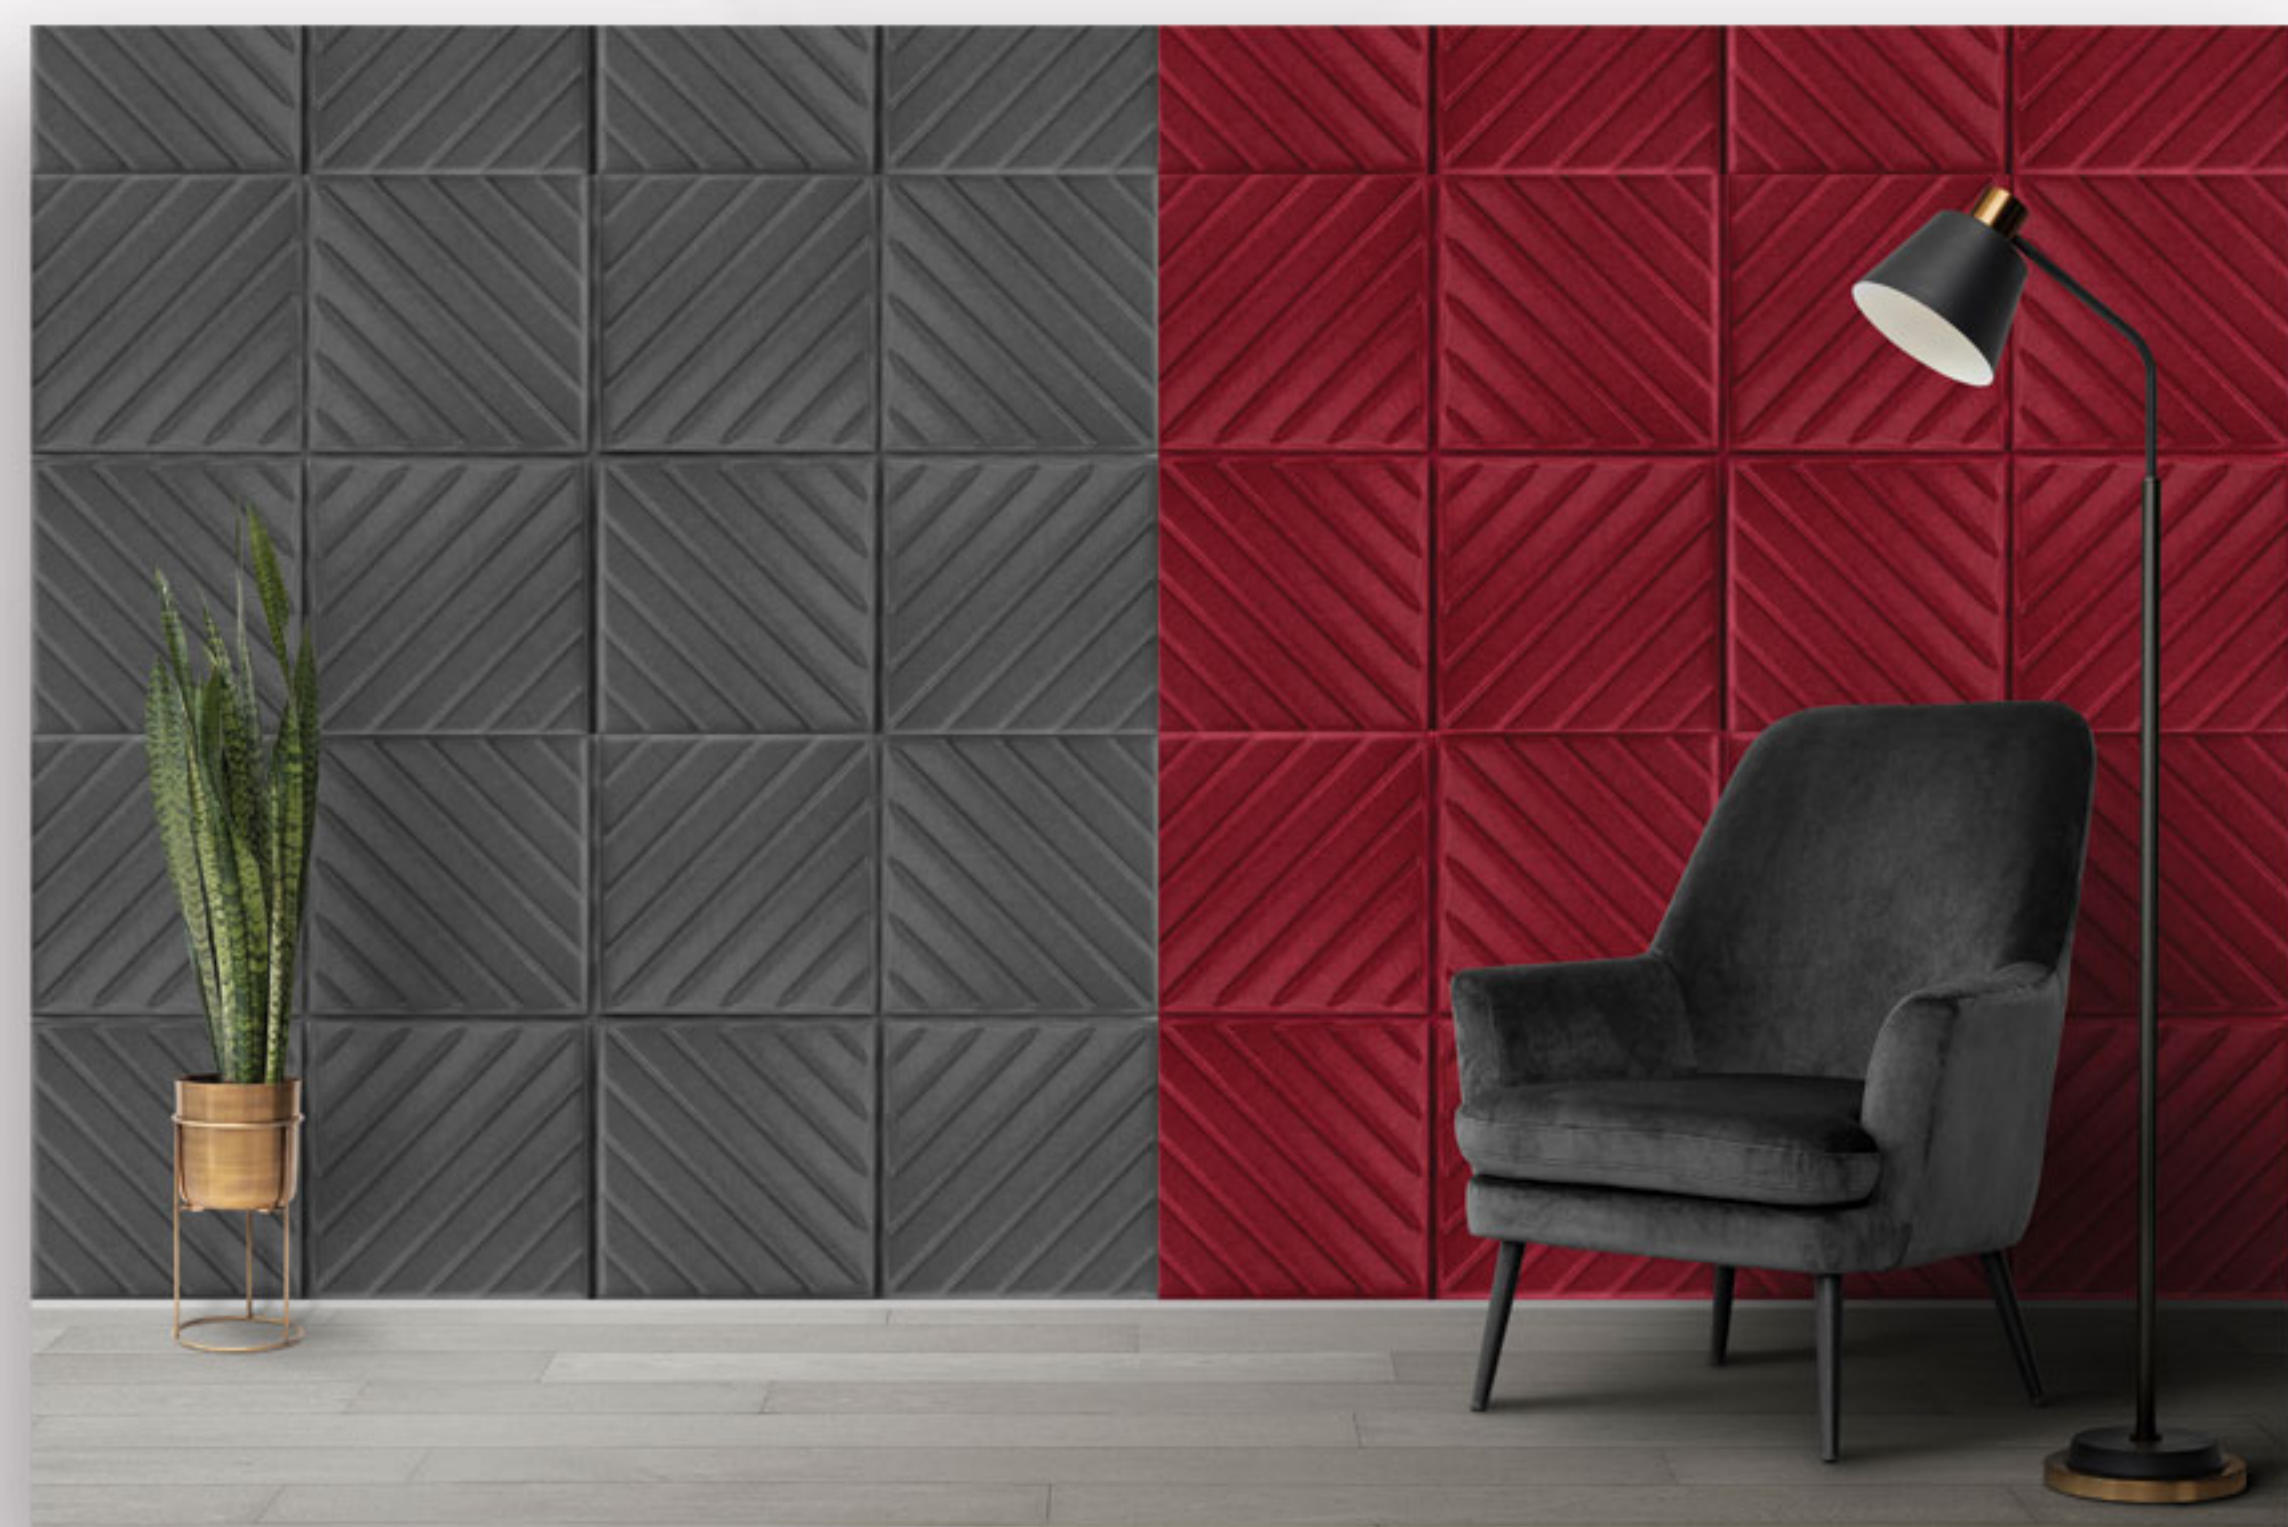

Hachure Wool Panel

Design code: 31 | کد طرح: ۳۱
size: 120 x 240 | سایز: ۱۲۰ x ۲۴۰

WP-31-1147

WP-31-1093

WP-31-1100

WP-31-1099

WP-31-1148

WP-31-1133