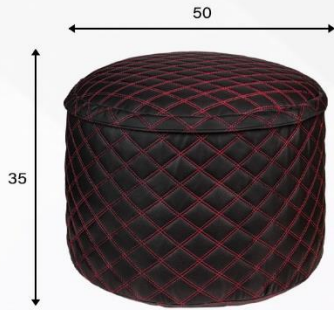

پاف

Pouffe

پاف پایه دار چرمی فانتزی

Pouffe with fancy leather base

پاف پایه دار پلیمری

Pouffe Polymer based

PU-14-072

PU-14-088