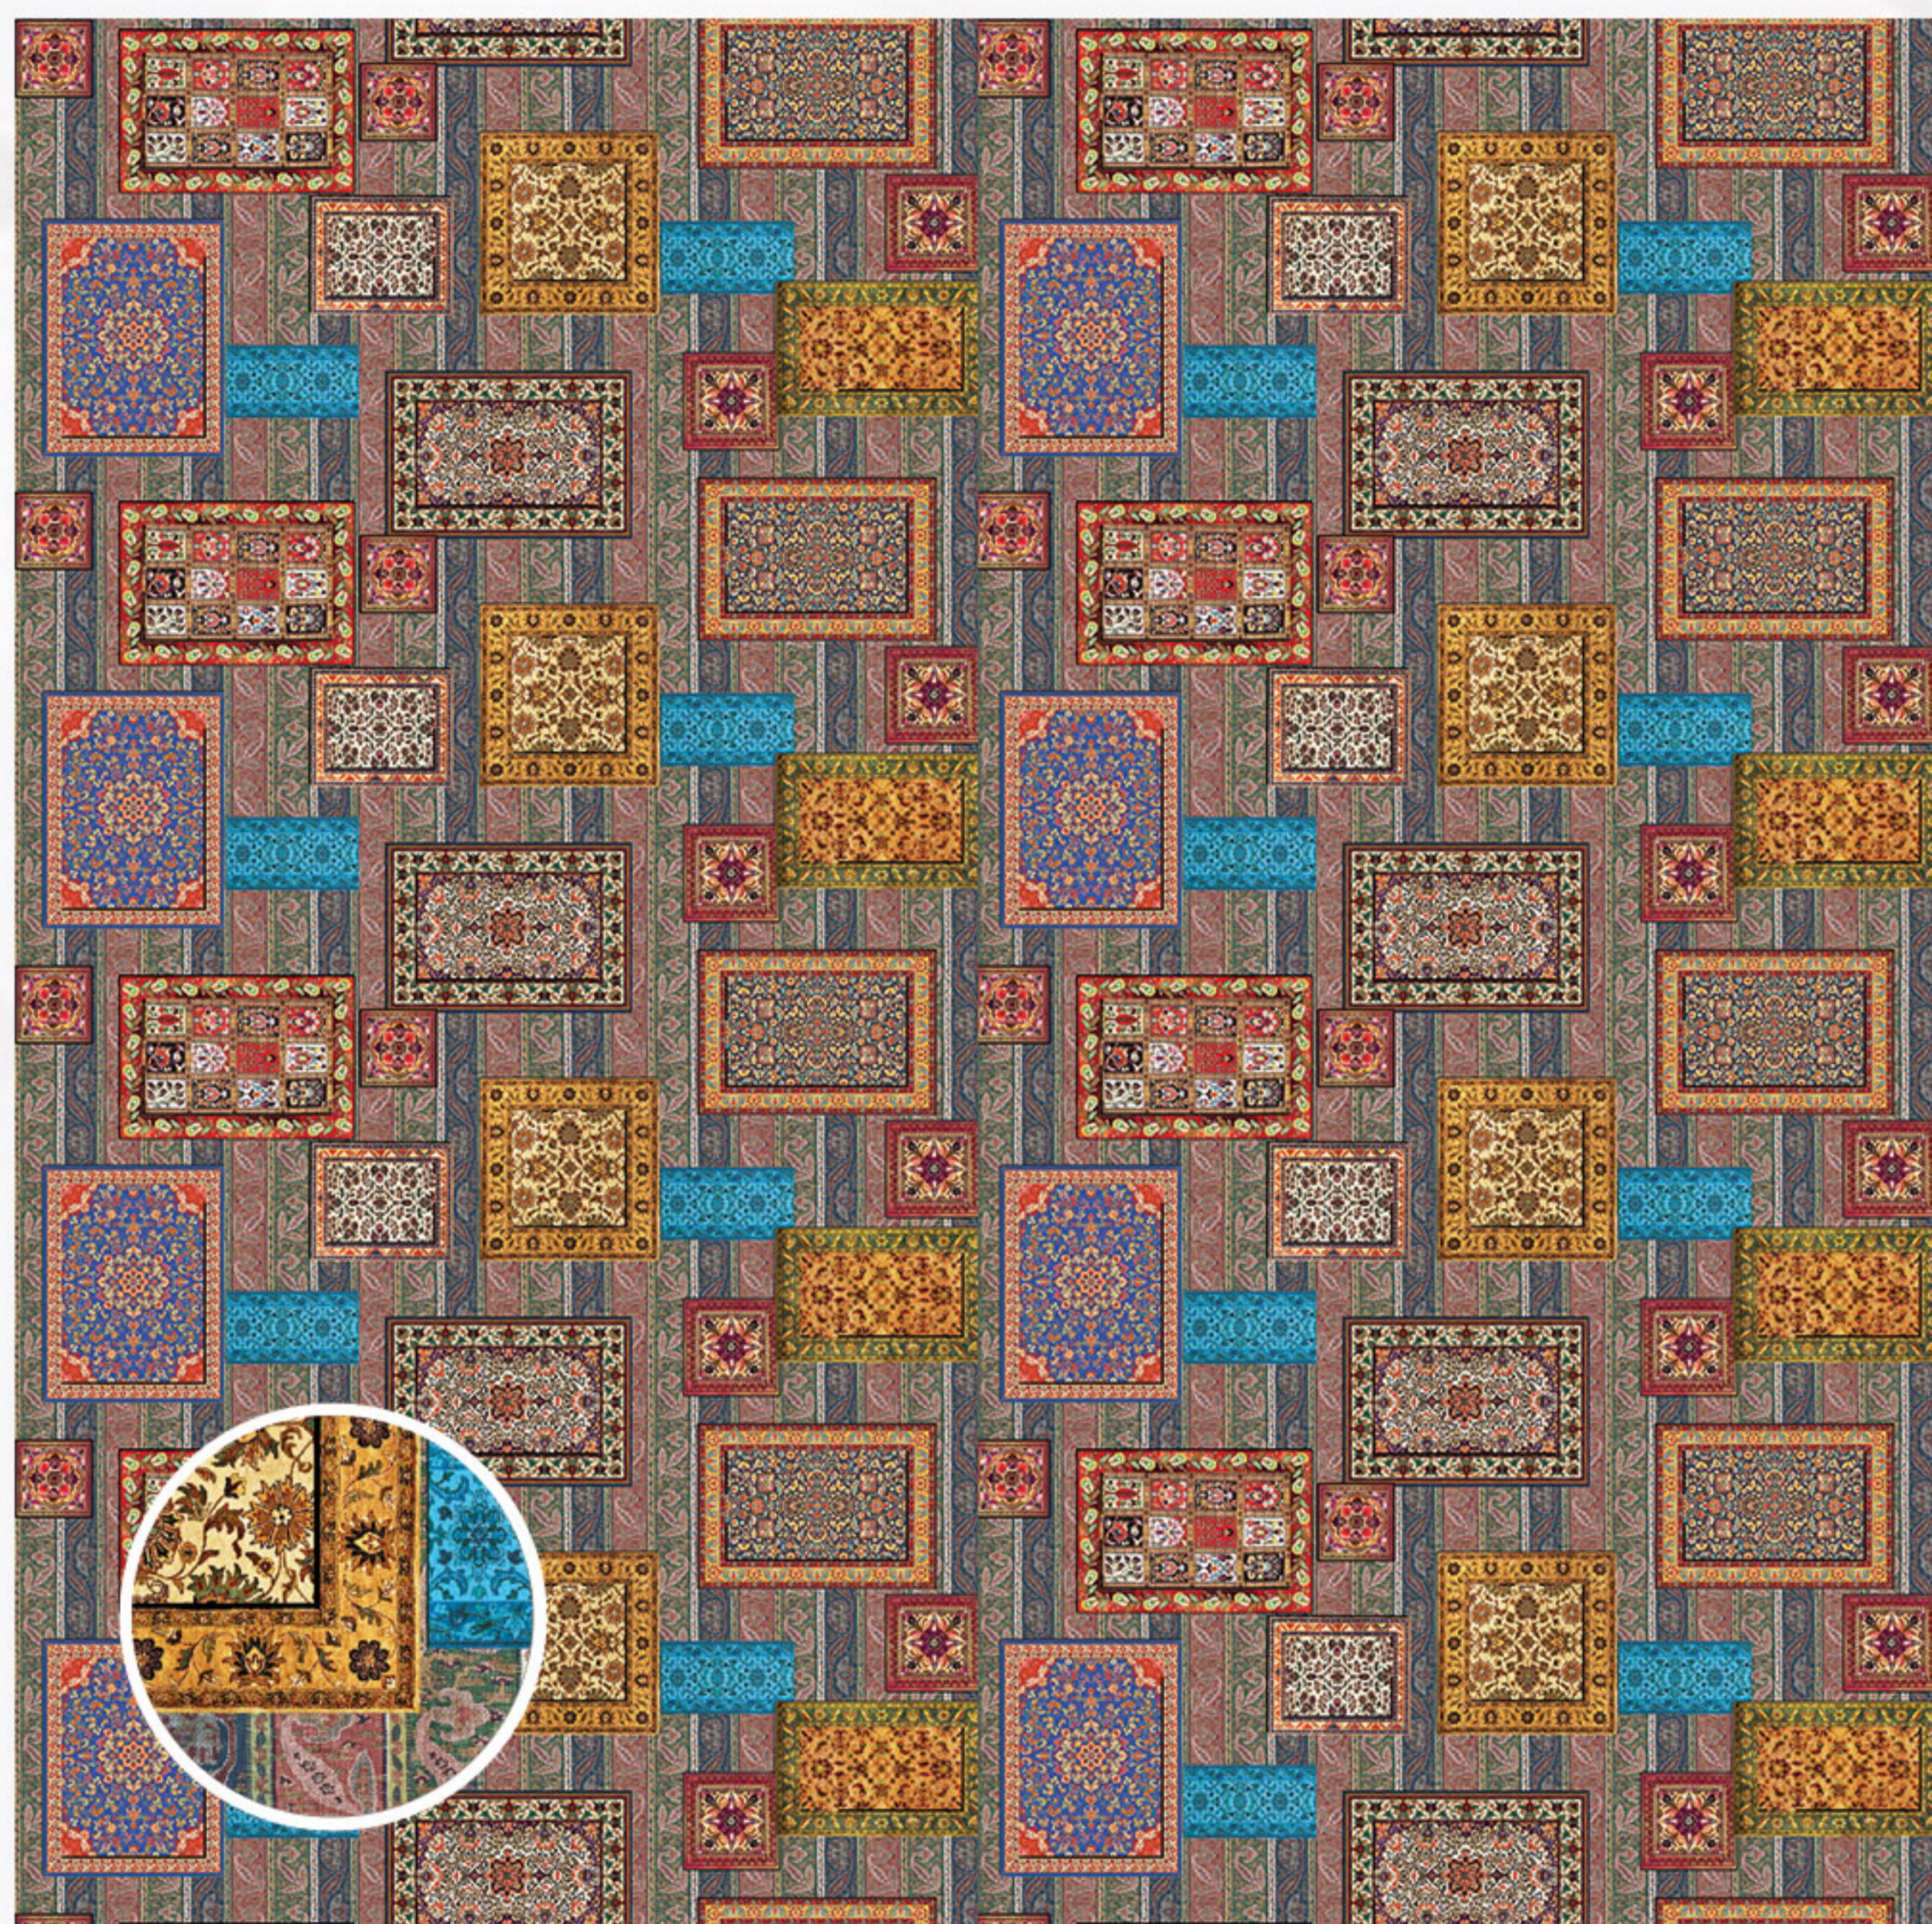

رومیزی فوم دار رولی

Rolly foam tablecloth

عرض: ۱۲۰ / ۶۰ (سانتیمتر) | width: 60 / 120 (cm)

605-rz

1566-rz

1627-rz

1610-rz

1711-rz

1816-rz

2076-rz

1827-rz

2080-rz

1381-rz

1559-rz

1654-rz

913-rz

1007-rz

1420-rz

1592-rz

1829-rz

2084-rz

2085-rz

2087-rz

2088-rz