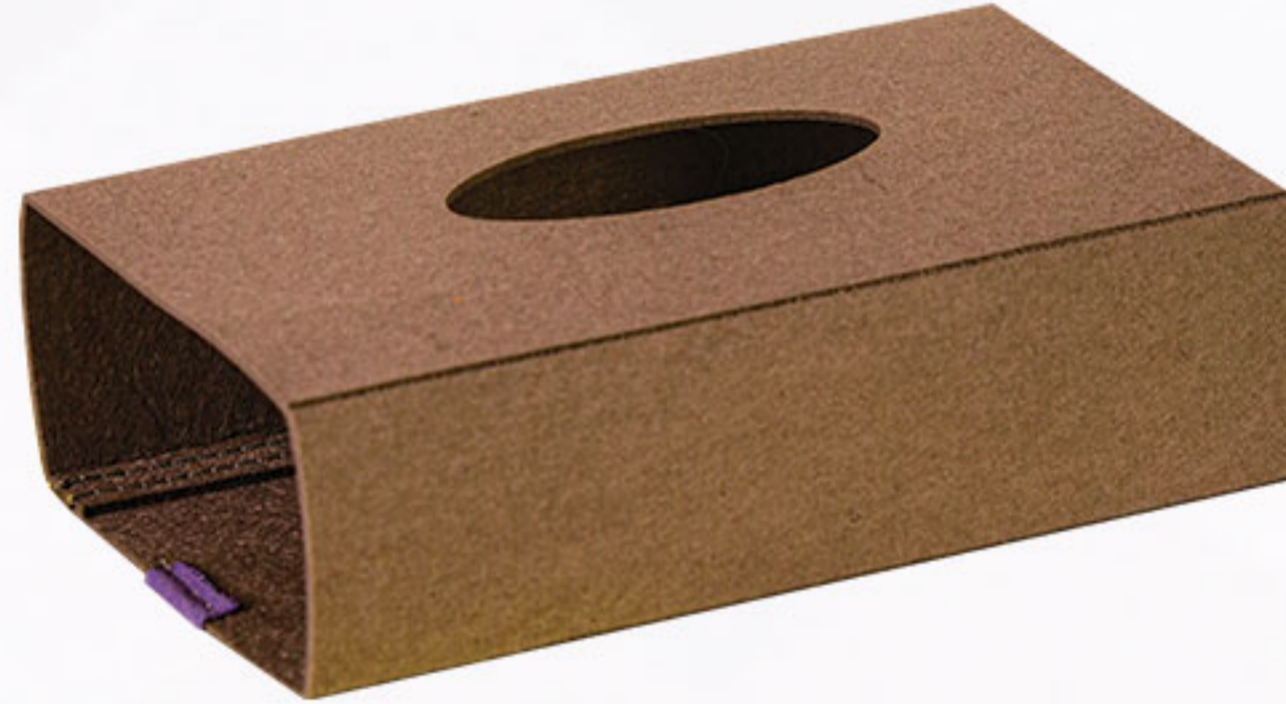

BO-1006-1131