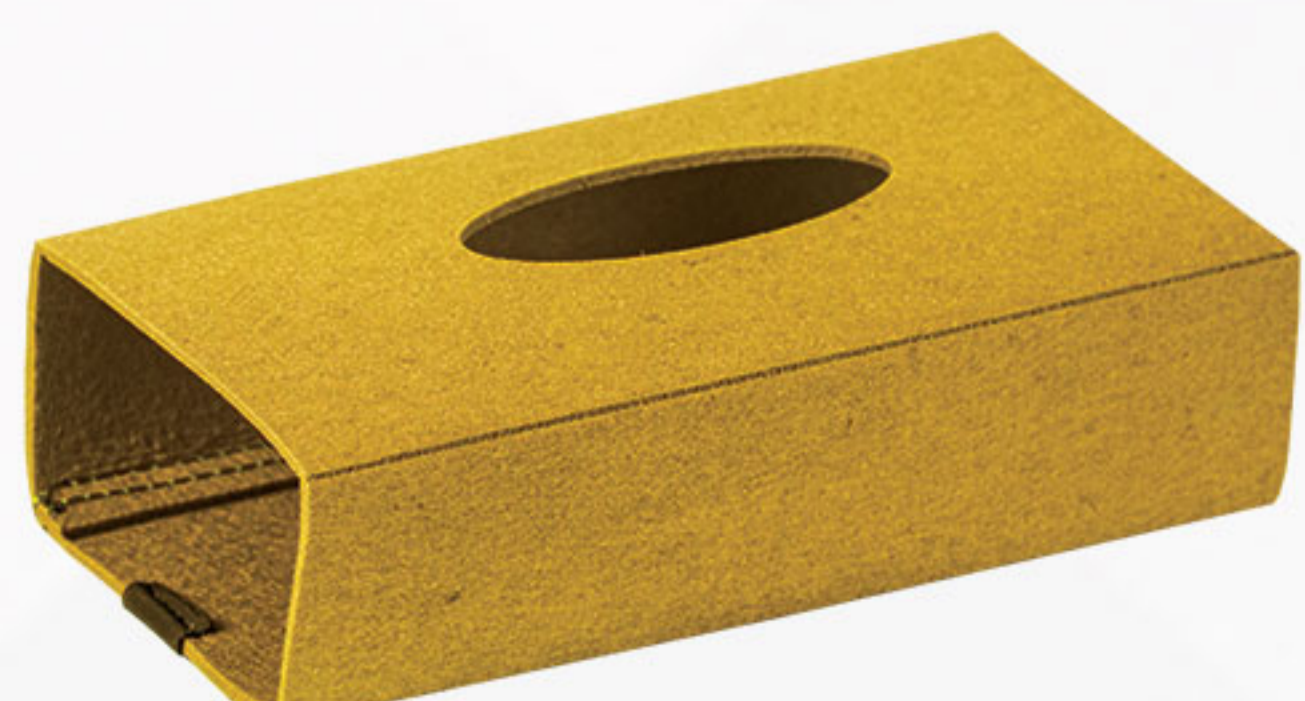

BO-1006-1153