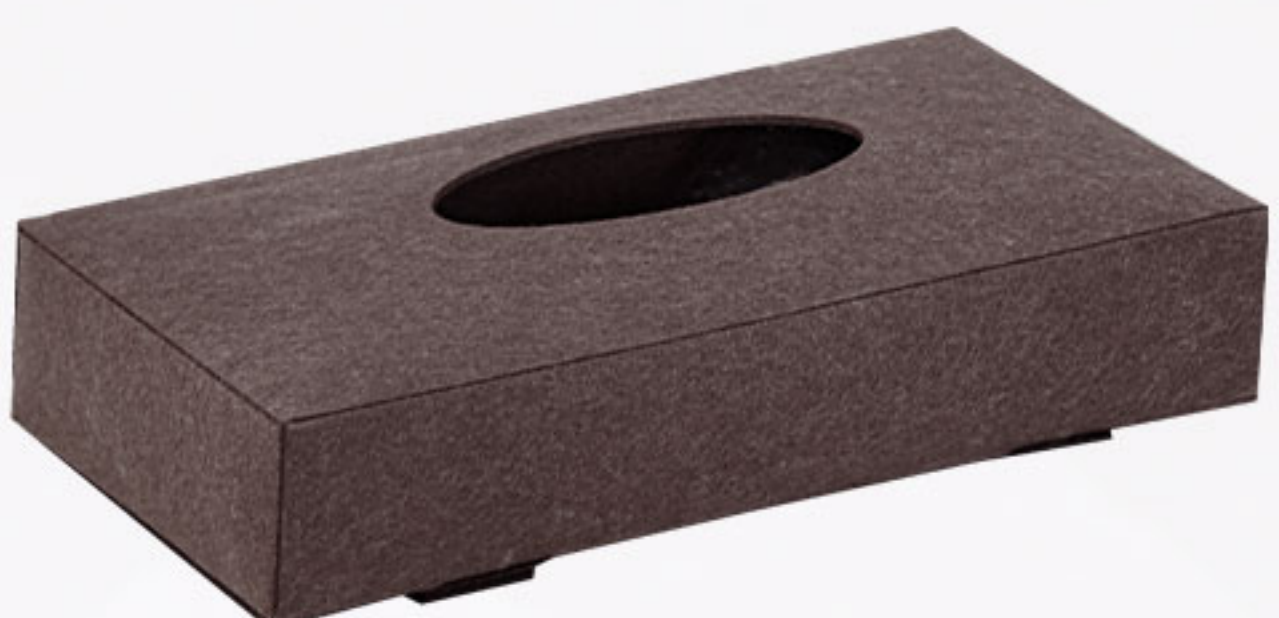

BO-1107-1132