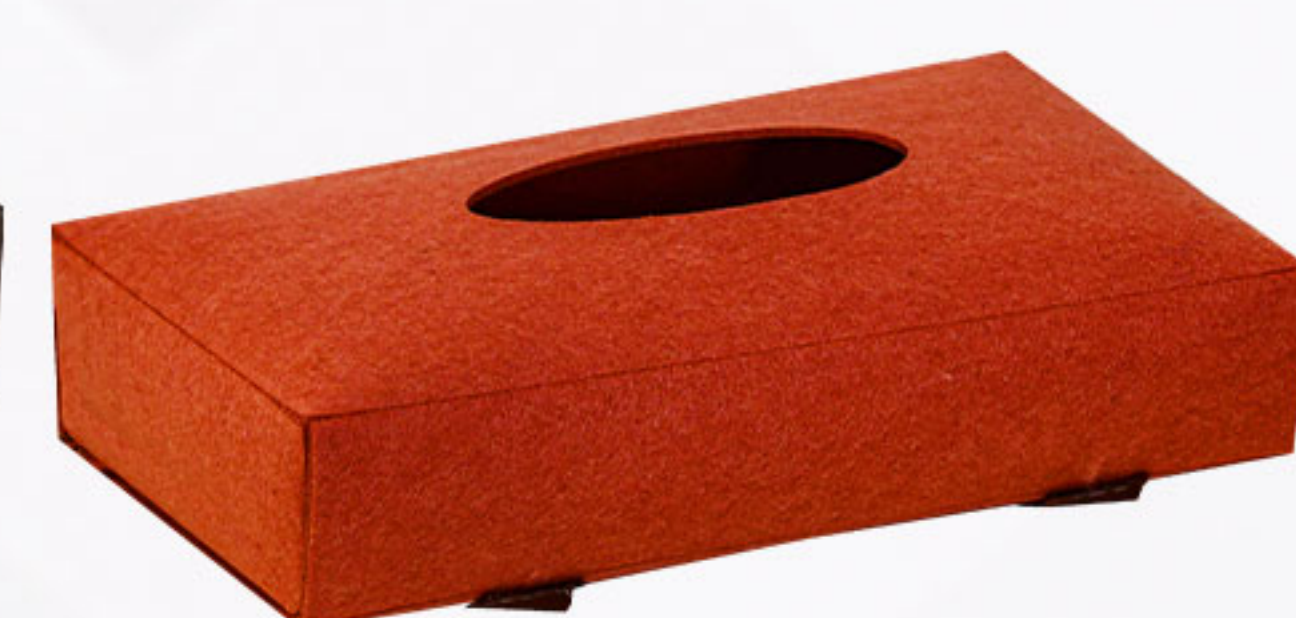

BO-1107-1101