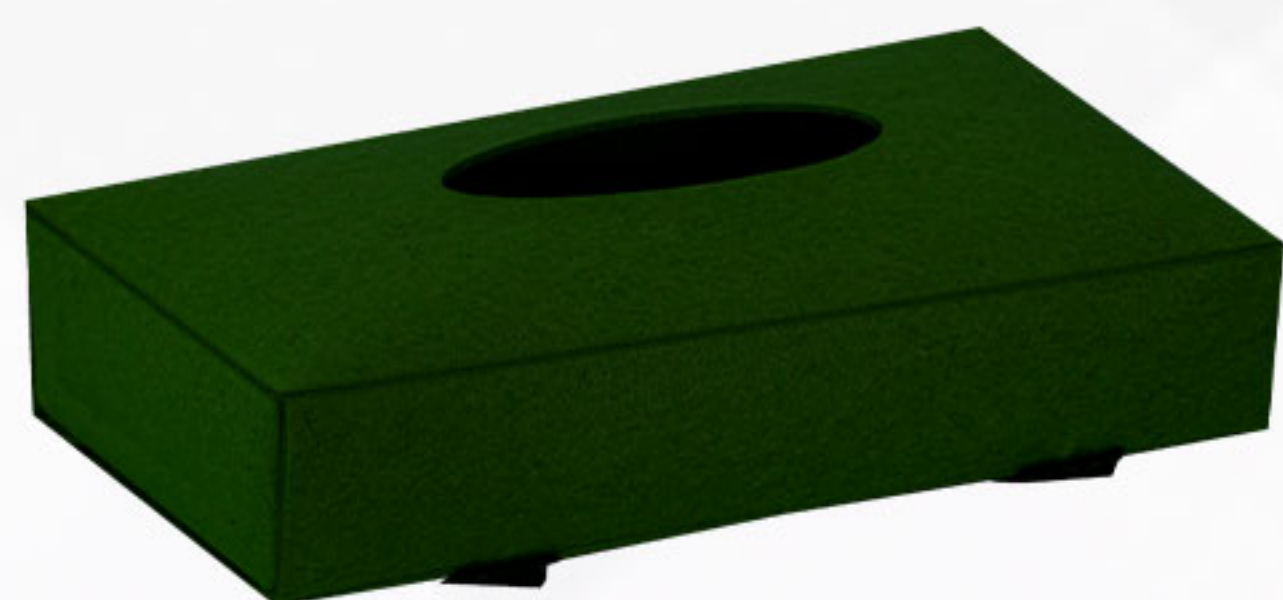

نگهدارنده دستمال کاغذی کد 2

size: 21 x 11 x 4

Napkin holder code 2

BO-1107-1147

BO-1107-1098

BO-1107-1093

BO-1107-1100

BO-1107-1148