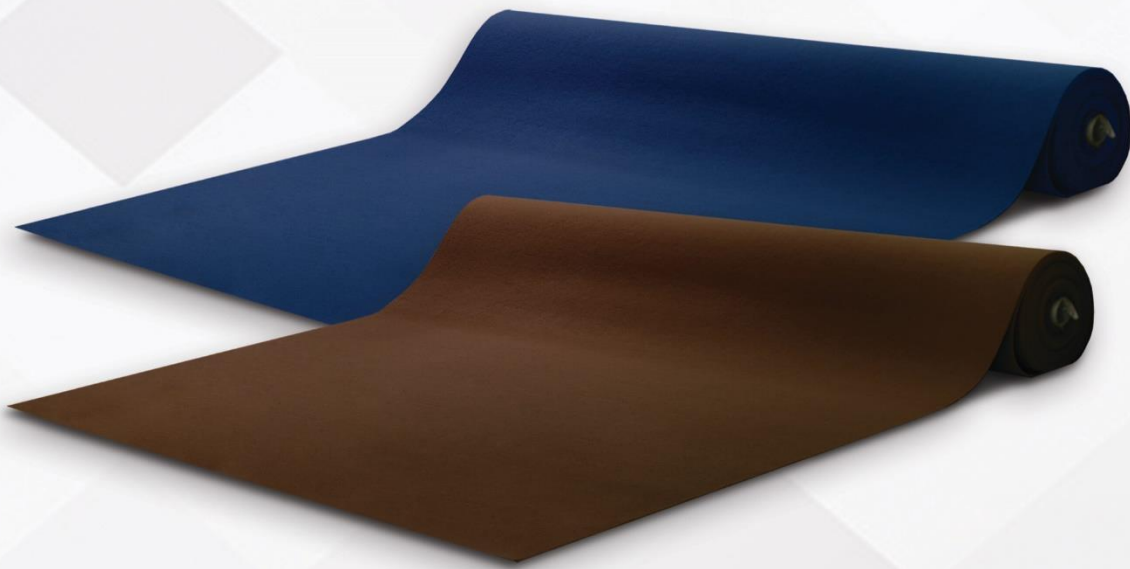

## فرش تشریفات با حاشیه

Vip Carpet with Border

width : 140 | عرض : ۱۴۰

VECB/1015

VECB/1039

VECB/1008

VECB/1014

VECB/1123