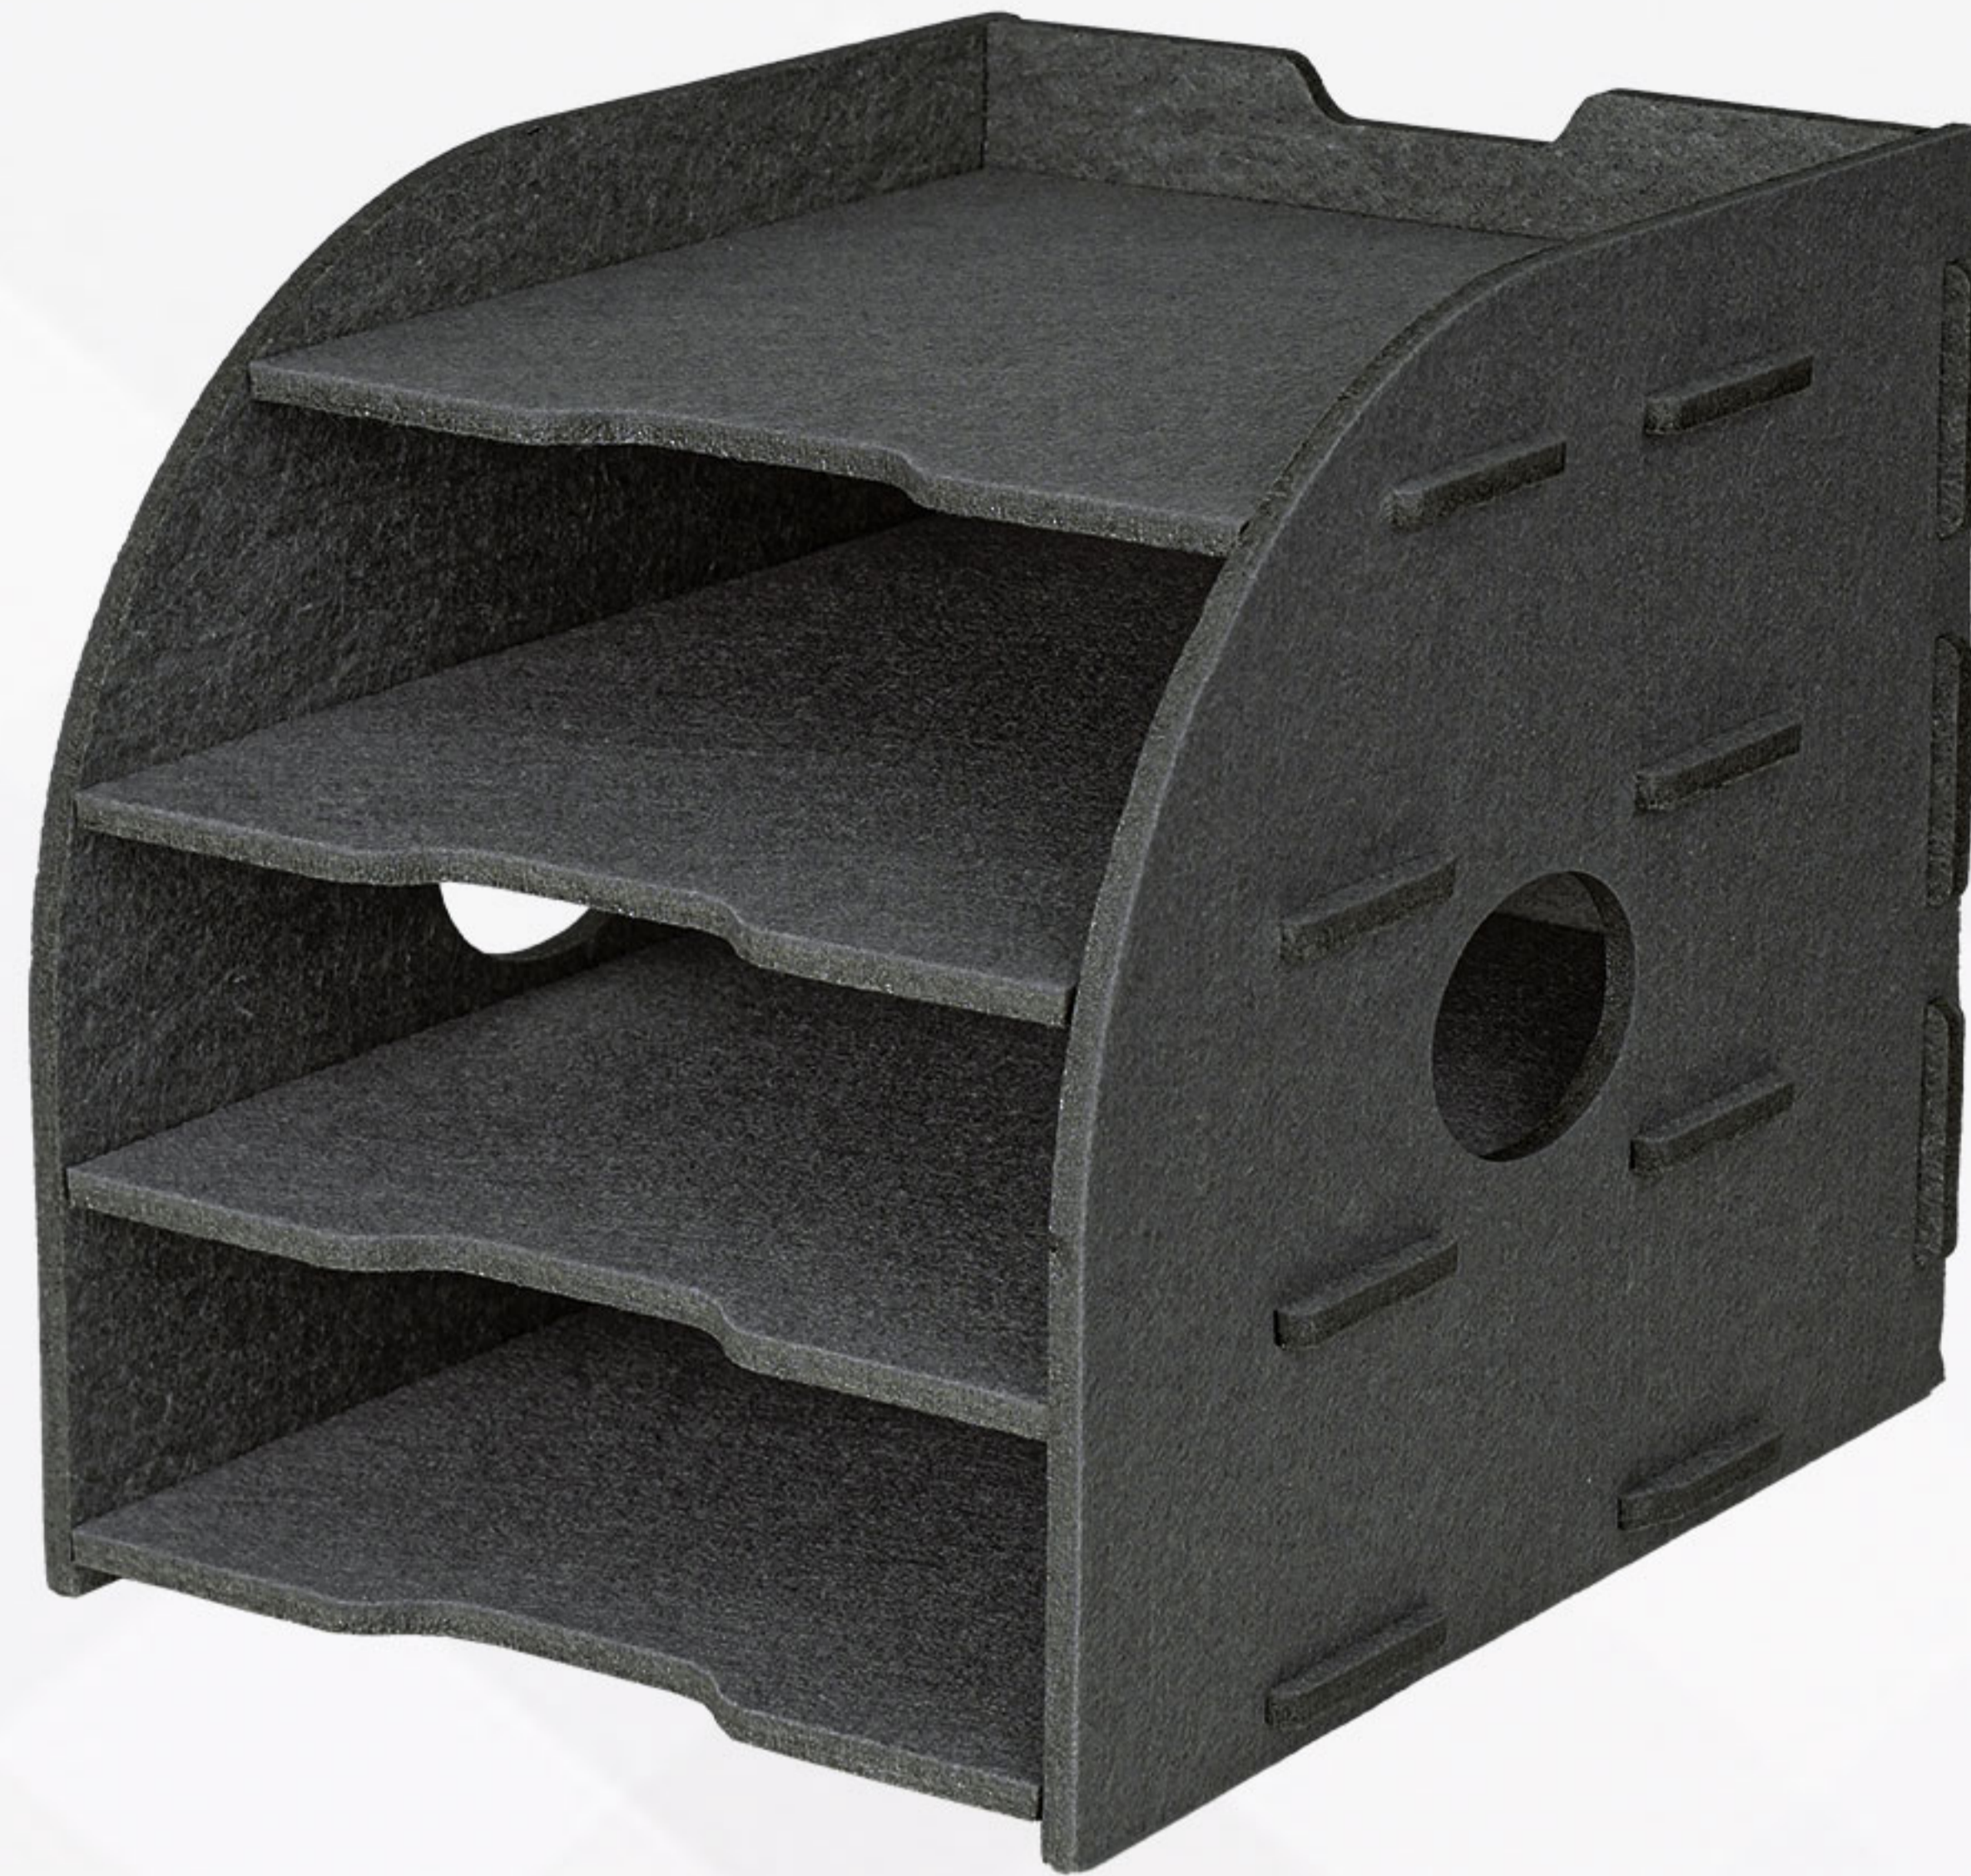

کازیه نمدی کد ۱

Felt Letter tray code 1

size: 24.5 x 30.5 x 26.5

1147

1148

1129

1102

1153

1090

1099

1156

1093

1094

1131

کازیه نمدی کد ۲

Felt Letter tray code 2

size: 33.5 x 26 x 26.5

1147

1148

1129

1102

1153

1101

1097