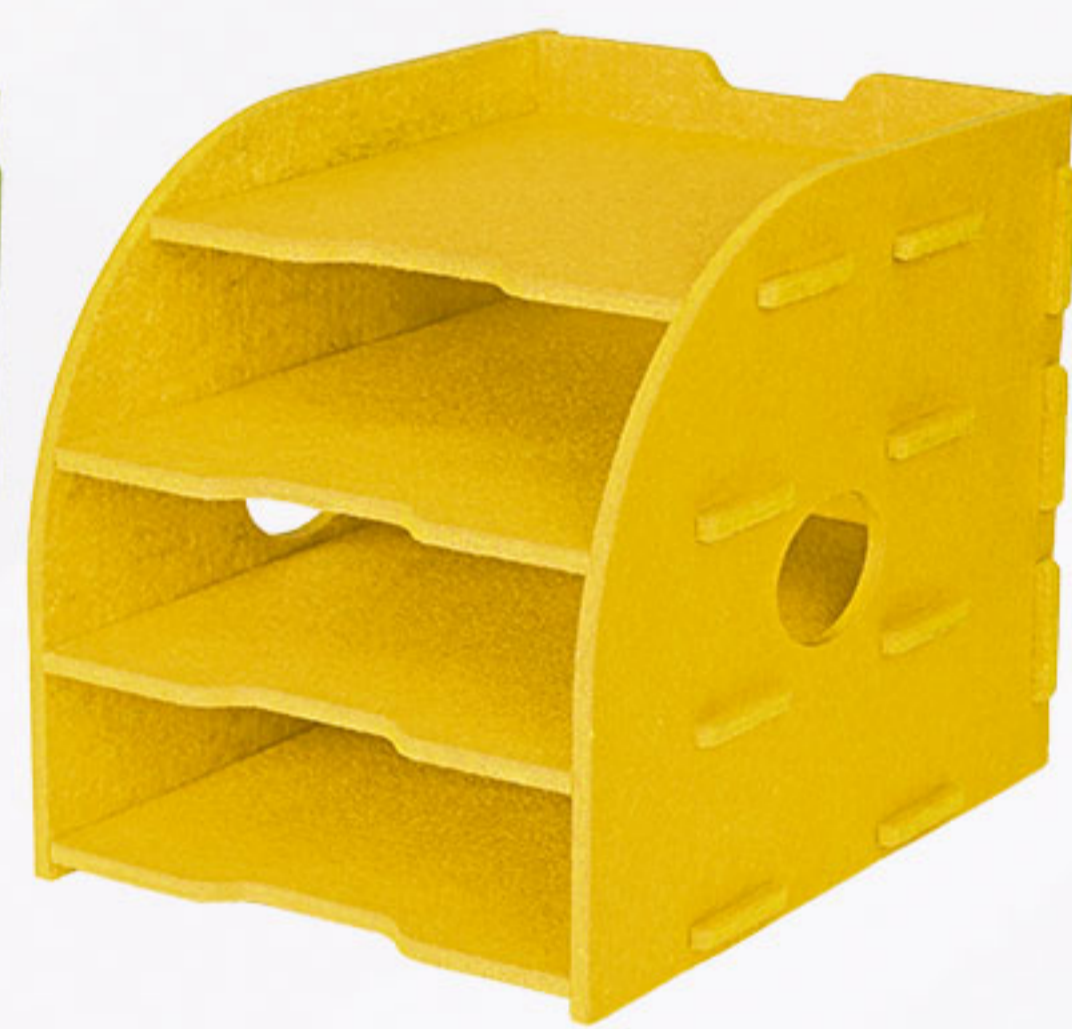

کازیه نمدی کد ۱

Felt Letter tray code 1

size: 24.5 x 30.5 x 26.5

1147

1148

1129

1102

1153

size: 33.5 x 26 x 26.5

1147

1148

1129

1102

1153

1101

1097