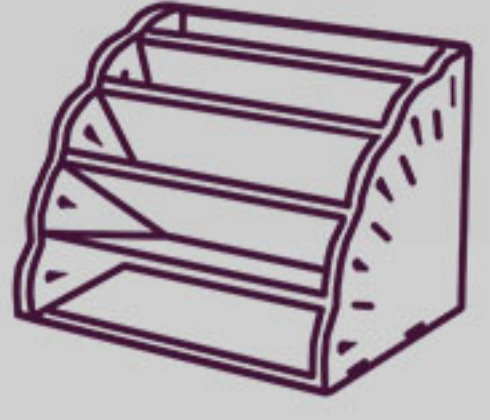

1090

1099

1156

1093

1094

1131

کازیه نمدی کد ۲

Felt Letter tray code 2

size: 33.5 x 26 x 26.5

1147

1148

1129

1102

1153

1101

1097