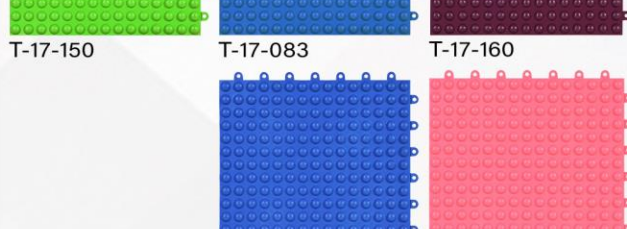

T-18-150

T-18-074

T-18-101

T-18-160

تایل ضرب گیر
Fender Tile

Design code: 17 | کد طرح: ۱۷
 Size: 30 x 30 | سایز: ۳۰x۳۰

تایل کلاسیک

Classic Tile