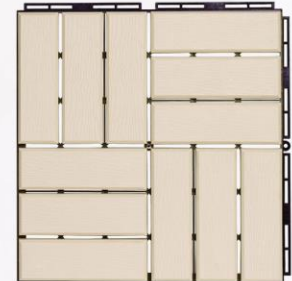

تایل طرح چوب

Wood design tile

Design code: 27 | کد طرح: ۲۷

Size: 30x30 | سایز: ۳۰x۳۰

T-27-043