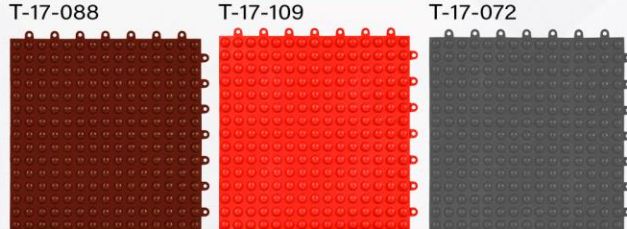

T-18-150

T-18-074

T-18-101

T-18-160

تایل ضرب گیر
Fender Tile

Design code: 17 | کد طرح: ۱۷
 Size: 30 x 30 | سایز: ۳۰x۳۰

تایل کلاسیک

Classic Tile