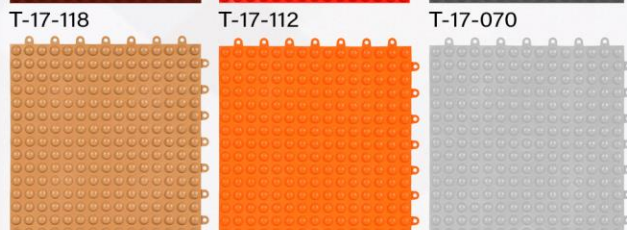

T-18-150

T-18-074

T-18-101

T-18-160

تایل ضرب گیر
Fender Tile

Design code: 17 | کد طرح: ۱۷
 Size: 30 x 30 | سایز: ۳۰x۳۰

تایل کلاسیک

Classic Tile