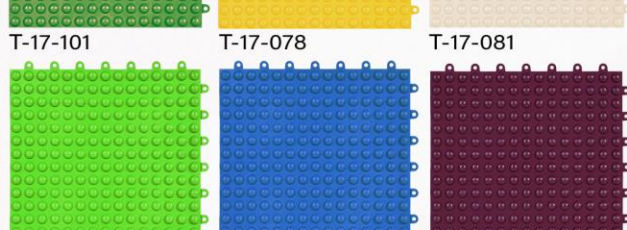

T-18-150

T-18-074

T-18-101

T-18-160

تایل ضرب گیر
Fender Tile

Design code: 17 | کد طرح: ۱۷
 Size: 30 x 30 | سایز: ۳۰x۳۰

تایل کلاسیک

Classic Tile