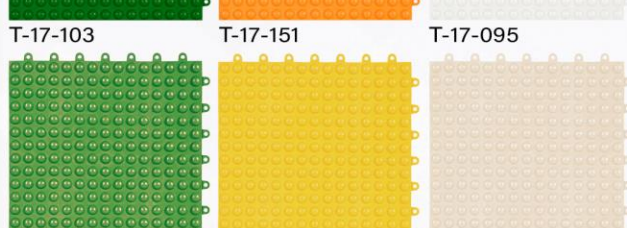

T-18-150

T-18-074

T-18-101

T-18-160

تایل ضرب گیر
Fender Tile

Design code: 17 | کد طرح: ۱۷
 Size: 30 x 30 | سایز: ۳۰x۳۰

تایل کلاسیک

Classic Tile