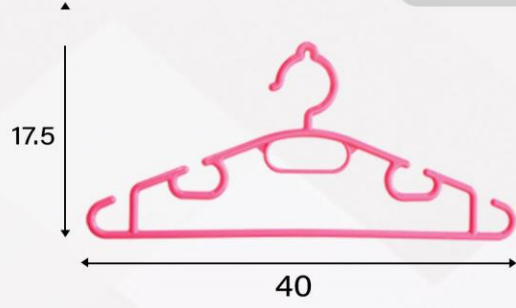

Big Hanger

جالبسی کوچک

Small Hanger

پاشنه کش

Shoehorn

7909

2908

076