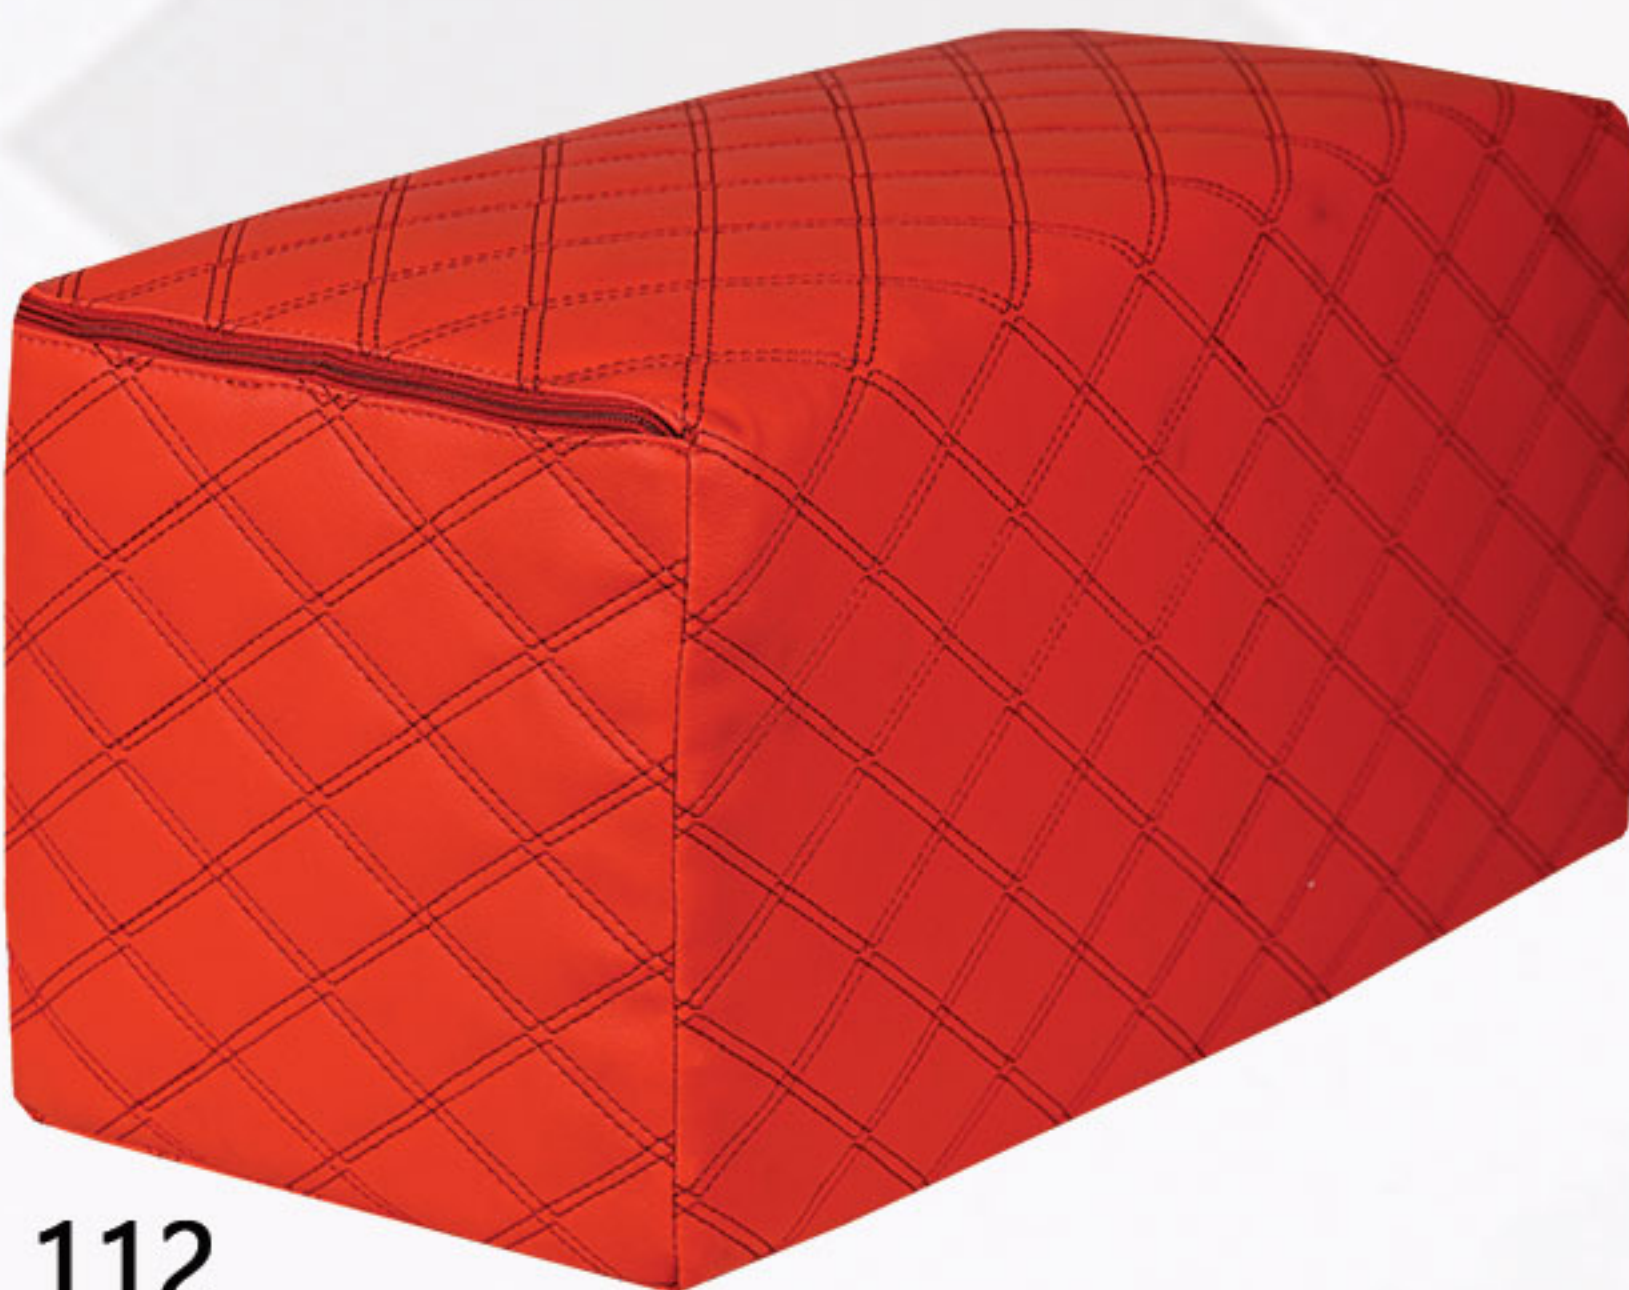

زیر دستی

سایز: ۲۵×۲۵×۵۰

size: 25×25×50

072

055

078

112

116