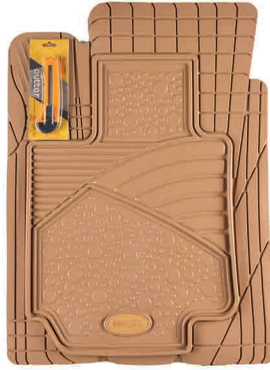

اکسنت

HYUNDAI
ACCENT
Tufted Carpet

کفیوش شش ضلعی ۳ تک و ۵ تکه

کفیوش یونیور سال کوب لته

043

075

098

119