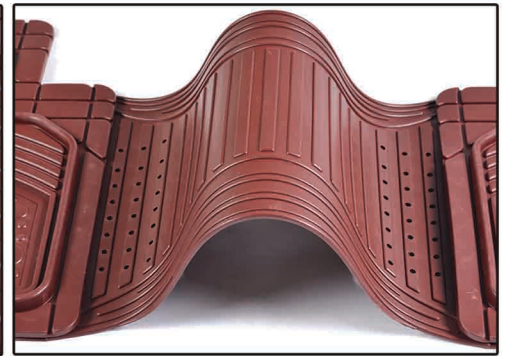

اکسنت

HYUNDAI
ACCENT
Tufted Carpet

کفیوش شش ضلعی ۳ تک و ۵ تکه

کفیوش یونیور سال کوب لته

043

075

098

119