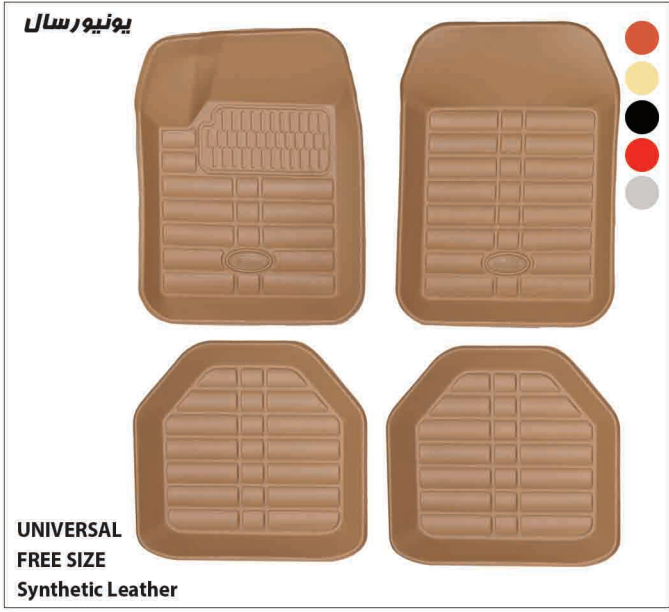

اکسنت

HYUNDAI
ACCENT
Tufted Carpet

کفیوش شش ضلعی ۳ تک و ۵ تکه

کفیوش یونیور سال کوب لته

043

075

098

119