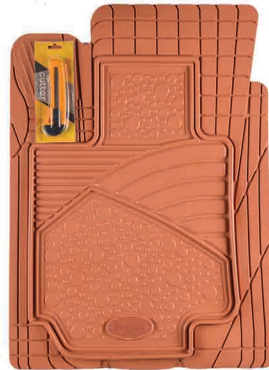

اکسنت

HYUNDAI
ACCENT
Tufted Carpet

کفیوش شش ضلعی ۳ تک و ۵ تکه

کفیوش یونیور سال کوب لته

043

075

098

119