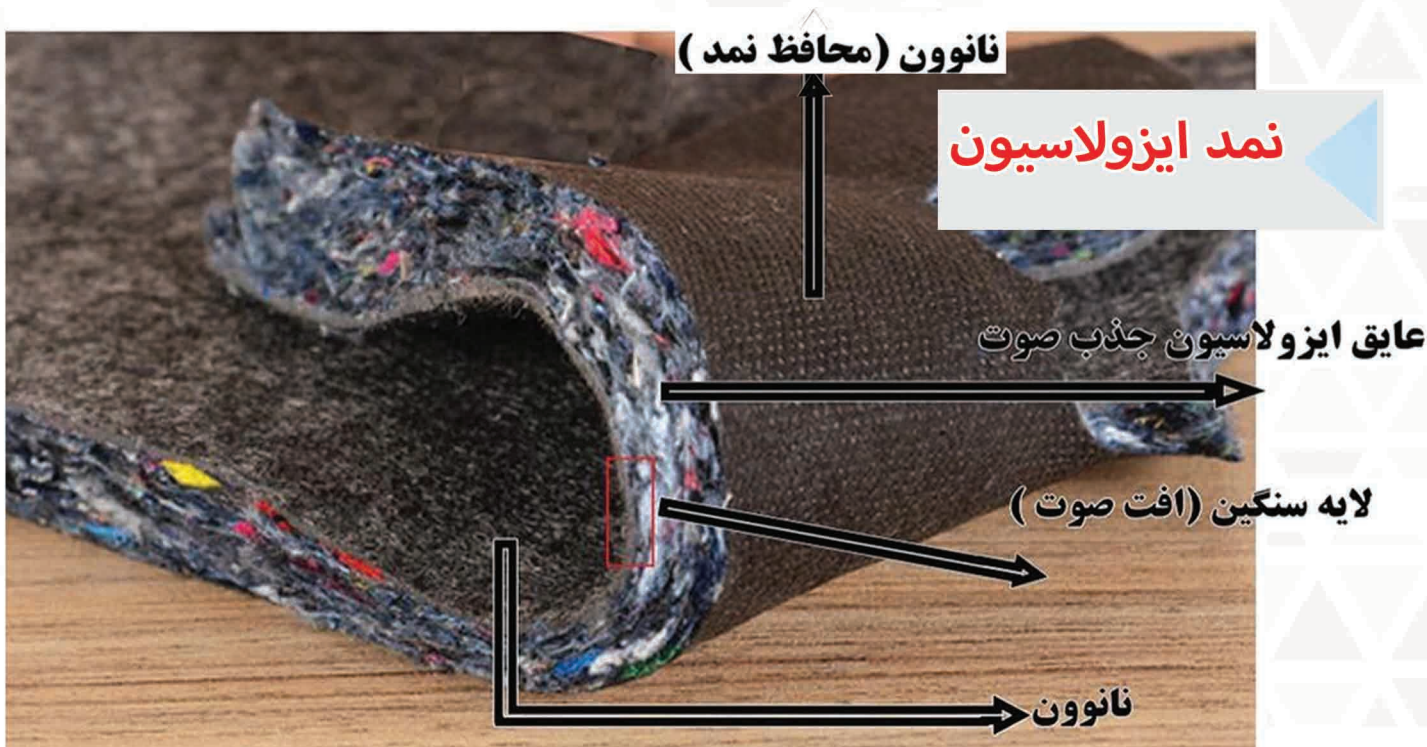

شرکت صنایع فرش و موکت بابل تولید کننده عایقهای ترمو پلی استر و جین با وزن ۱۰۰ گرم الی ۴۰۰۰ گرم با کاربردهای مختلف با ضخامتهای ۵ میلی متر الی ۸۰ میلی متر با عرض ۵۰ الی ۲/۵۰ سانتی متر بصورت رول و قطعه و بصورت یک لایه ، دولایه و سه لایه با لایه سنگین مورد استفاده در صنایع تولید البسه، کالای خواب، مبلمان، فیلتر، صنایع خودرو سازی میباشد

Thermo-polyester insulation felts are manufactured in 4000g, 5-80mm thickness and 50cm - 250cm width to meet customer's requirement. They may come in rolls or blank form and can be comprised of single, double and triple layers with heavy cover that are applicable in cloth, bed, sofa, filter and automotive industries.