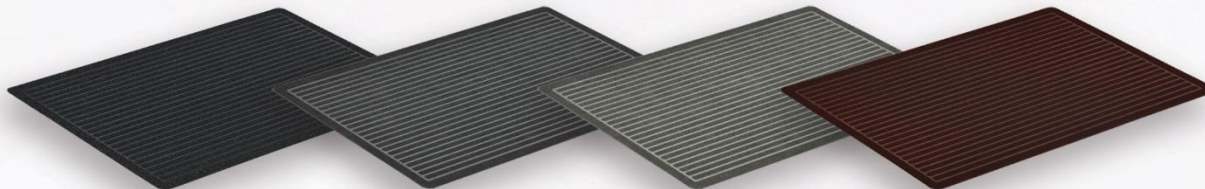

D-37-1002

D-37-1017

D-37-1123

D-37-1016

D-37-1015

D-37-1039

D-37-1010

D-37-1011