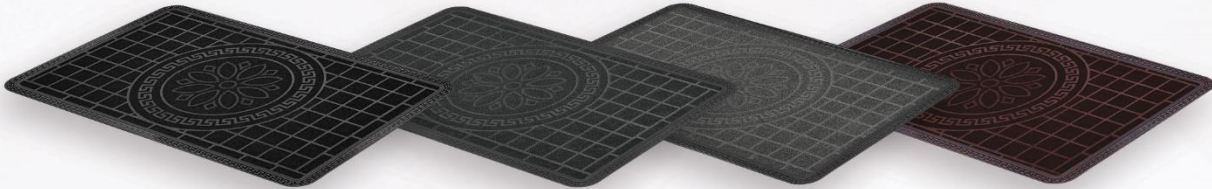

V-88-1002

V-88-1017

V-88-1045

V-88-1123

V-88-1015

V-88-1039

V-88-1010

V-88-1011