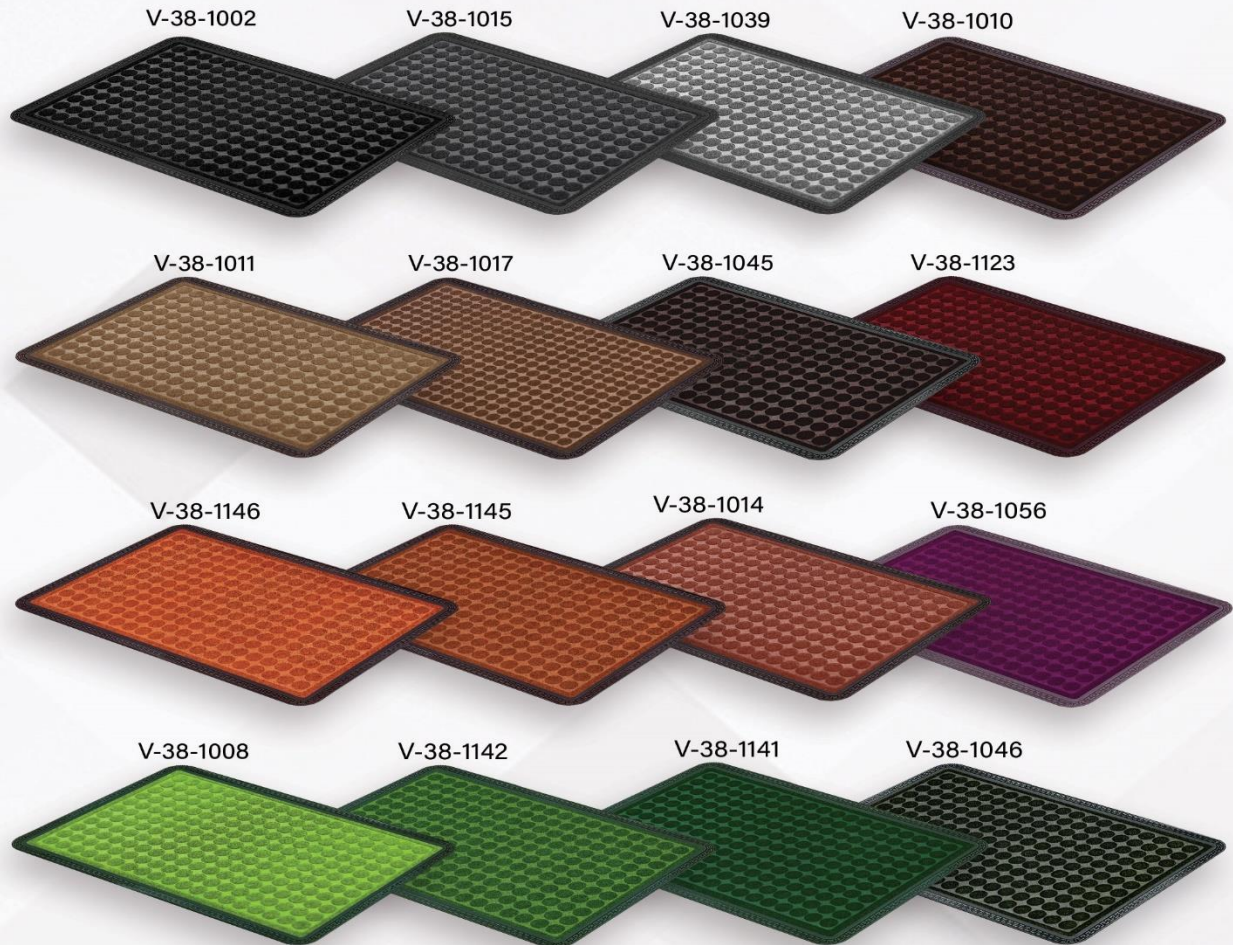

پادری ورساچی مخمل

Versace Velvet Door Mat

Design code: 38	کد طرح: ۳۸
size: 40 x 60	سایز: ۴۰ x ۶۰
size: 43 x 73	سایز: ۴۳ x ۷۳
size: 48.5 x 76	سایز: ۴۸.۵ x ۷۶
size: 65 x 103	سایز: ۶۵ x ۱۰۳