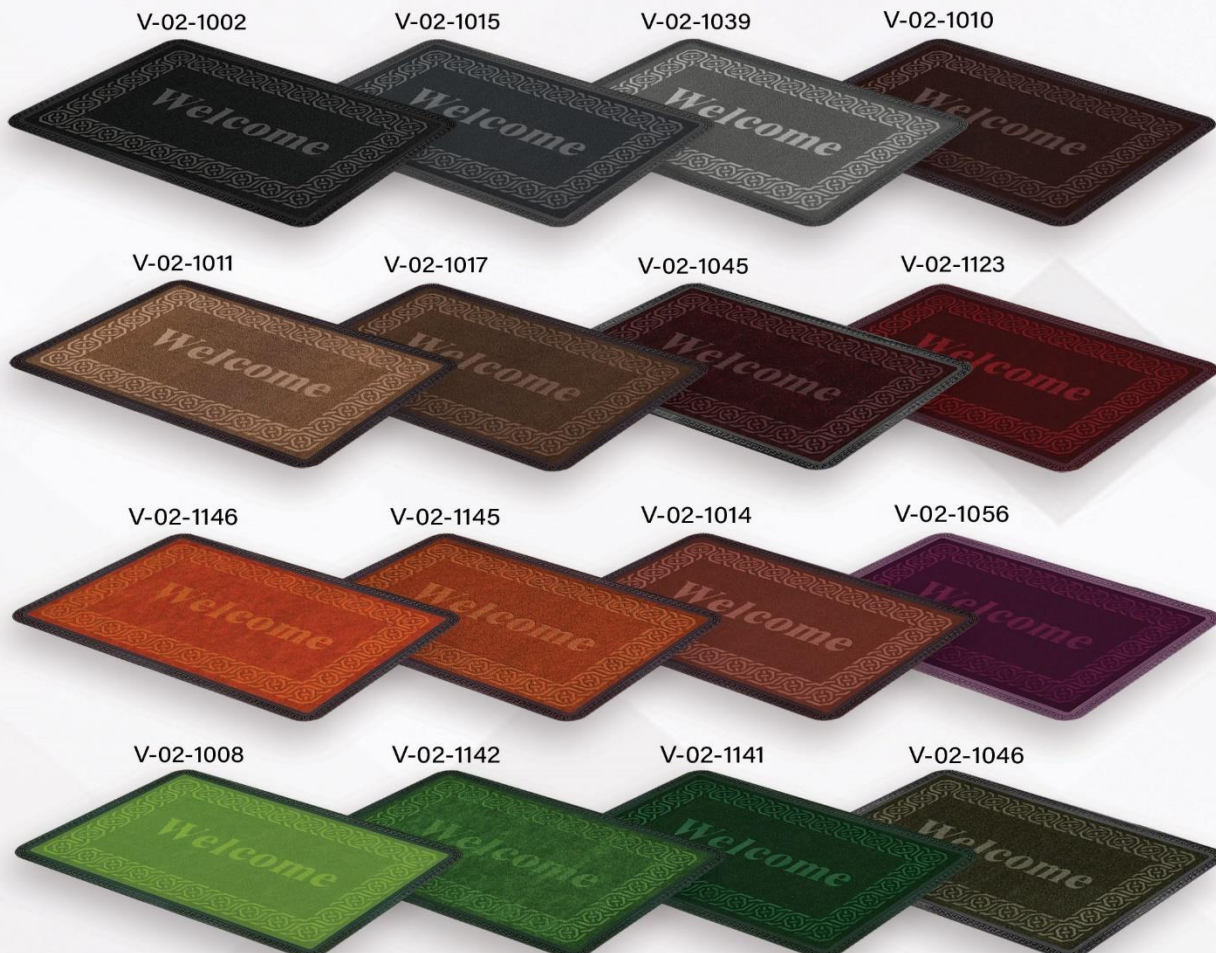

پادری ورساچی مخمل

Versace Velvet Door Mat

Design code: 02	کد طرح: ۰۲
size: 40x60	سایز: ۴۰ × ۶۰
size: 43x73	سایز: ۴۳ × ۷۳
size: 48.5x76	سایز: ۴۸.۵ × ۷۶
size: 65x103	سایز: ۶۵ × ۱۰۳