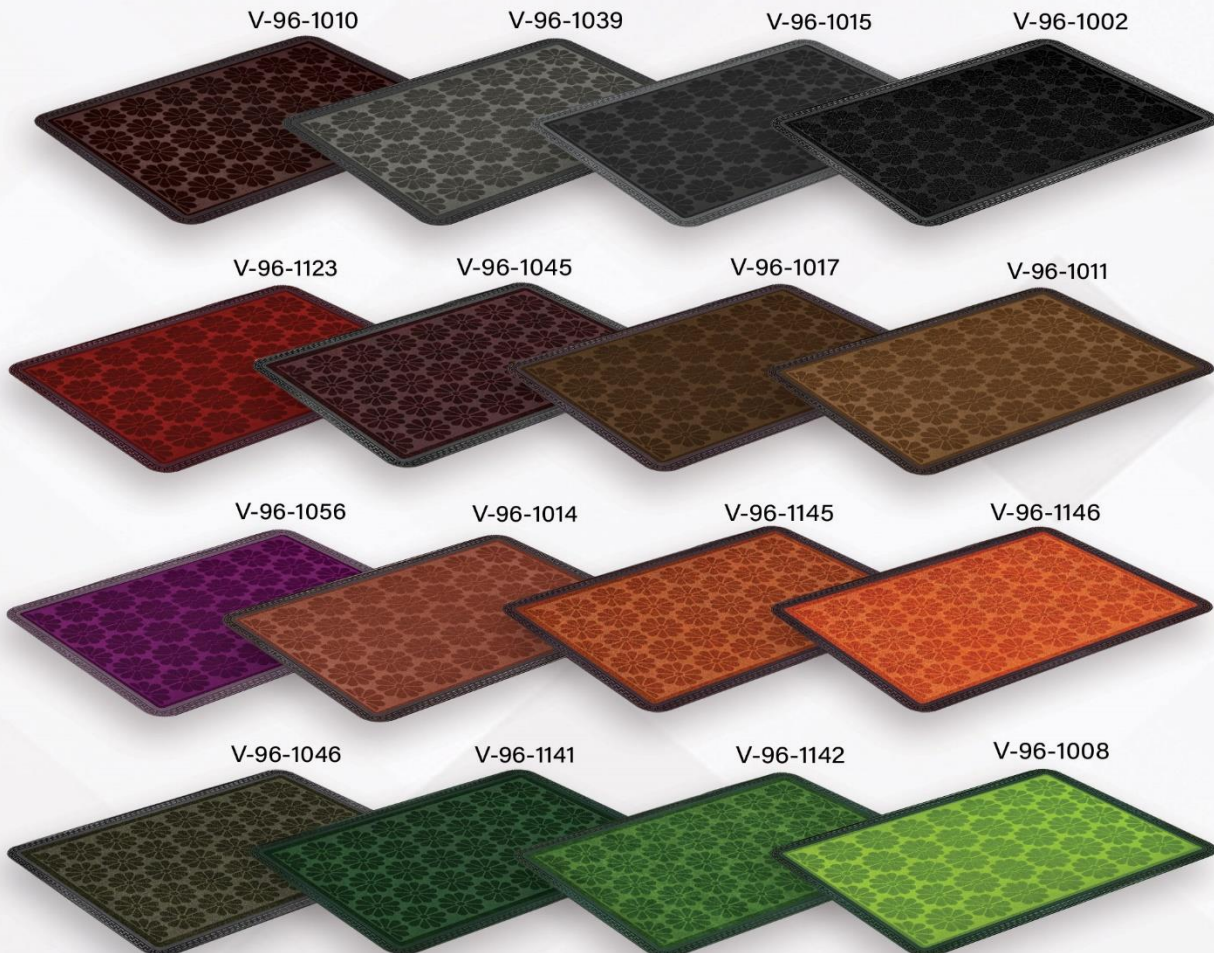

V-87-1008

V-87-1142

V-87-1141

V-87-1046

پادری ورساچی مخمل

Versace Velvet Door Mat

Design code: 96	کد طرح: ۹۶
size: 40 x 60	سایز: ۴۰ x ۶۰
size: 43 x 73	سایز: ۴۳ x ۷۳
size: 48.5 x 76	سایز: ۴۸.۵ x ۷۶
size: 65 x 103	سایز: ۶۵ x ۱۰۳