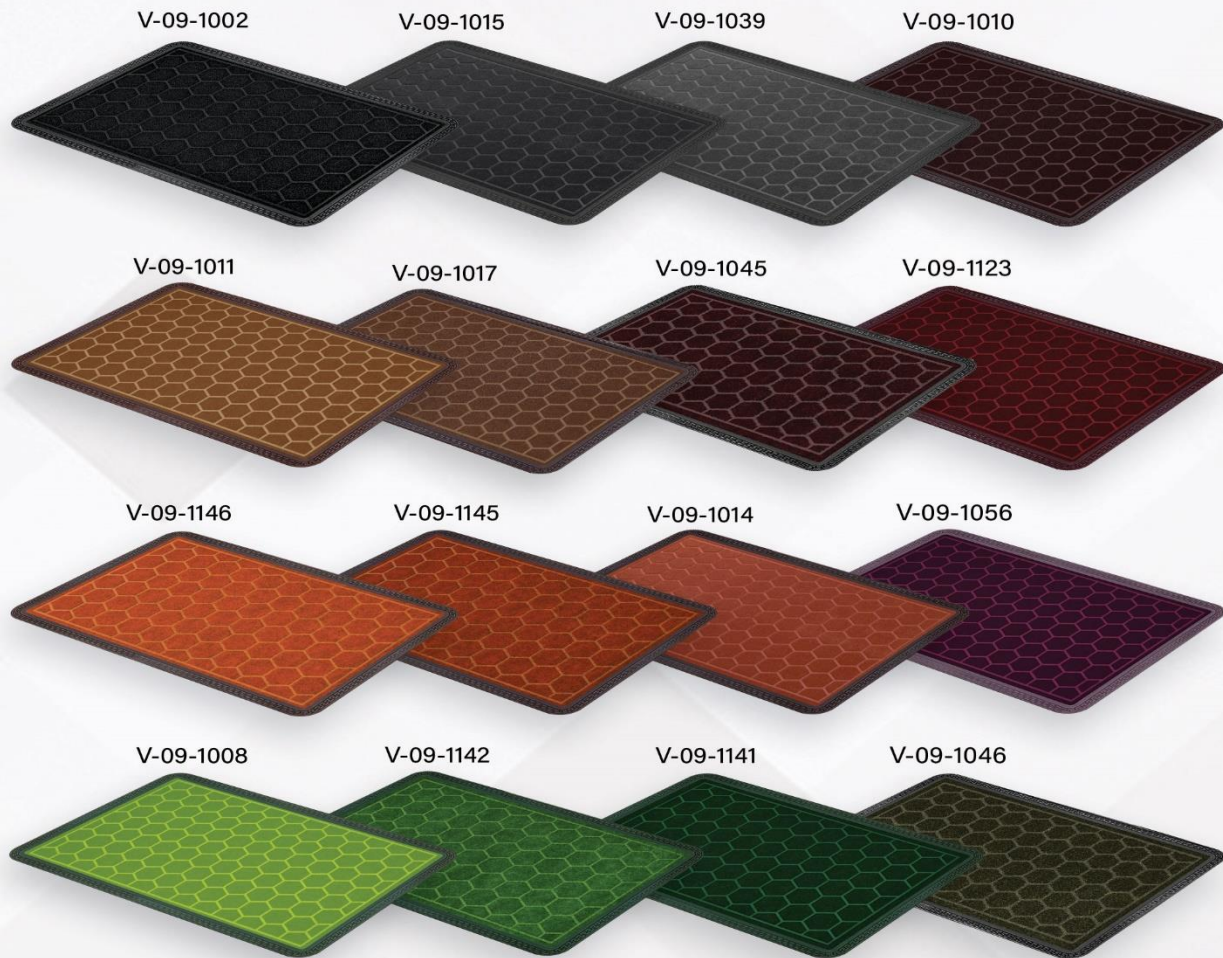

پادری ورساچی مخمل

Versace Velvet Door Mat

Design code: 09	کد طرح: ۰۹
size: 40 x 60	سایز: ۴۰ x ۶۰
size: 43 x 73	سایز: ۴۳ x ۷۳
size: 48.5 x 76	سایز: ۴۸.۵ x ۷۶
size: 65 x 103	سایز: ۶۵ x ۱۰۳