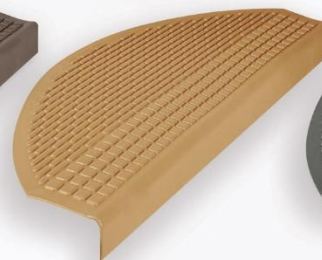

S-0101--1032

S-0101-1056

S-0101-1008

روپله ای Outdoor

Outdoor Stair Mat

Design code: 0102 | کد طرح: ۰۱۰۲

size: 24.5 x 63 | سایز: ۲۴.۵ x ۶۳

S-0102-072

S-0102-088

S-0102-118

S-0102-119

S-0102-043

S-0102-098

S-0102-133

S-0102-131

S-0102-112