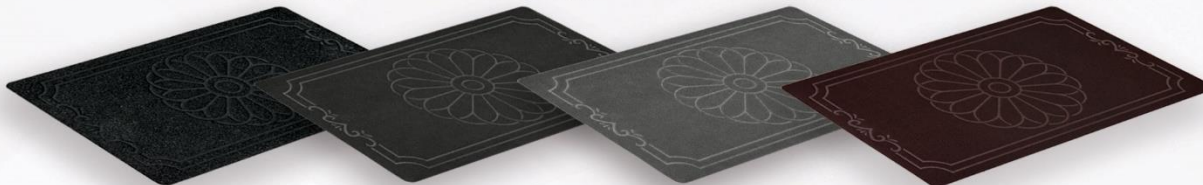

D-07-1002

D-07-1017

D-07-1123

D-07-1016

D-07-1015

D-07-1039

D-07-1010

D-07-1011