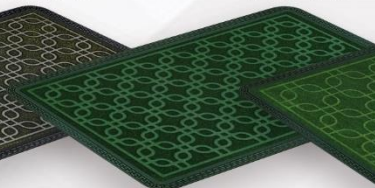

V-65-1046

V-65-1141

V-65-1145

V-65-1008

پادری ورساچی مخمل

Versace Velvet Door Mat

Design code: 14 کد طرح: ۱۴
size: 43 x 73 سایز: ۴۳ x ۷۳
size: 48.5 x 76 سایز: ۴۸.۵ x ۷۶
size: 65 x 103 سایز: ۶۵ x ۱۰۳

V-14-1010