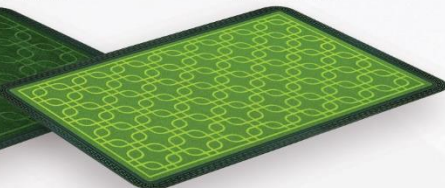

V-65-1046

V-65-1141

V-65-1145

V-65-1008

پادری ورساچی مخمل

Versace Velvet Door Mat

Design code: 14 کد طرح: ۱۴
size: 43 x 73 سایز: ۴۳ x ۷۳
size: 48.5 x 76 سایز: ۴۸.۵ x ۷۶
size: 65 x 103 سایز: ۶۵ x ۱۰۳

V-14-1010