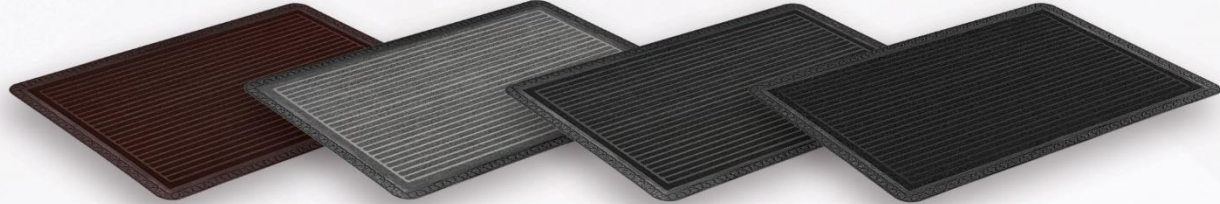

G-37-1010

G-37-1045

G-37-1017

G-37-1011

G-37-1039

G-37-1015

G-37-1002

G-37-4014