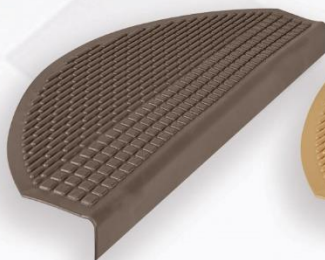

S-0102-098

S-0102-043