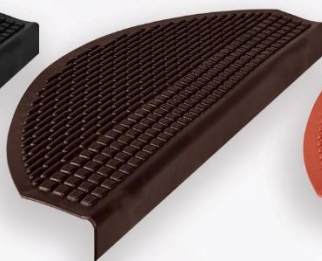

S-0101--1032

S-0101-1056

S-0101-1008

روپله ای Outdoor

Outdoor Stair Mat

Design code: 0102 | کد طرح: ۰۱۰۲

size: 24.5 x 63 | سایز: ۲۴.۵ x ۶۳

S-0102-072