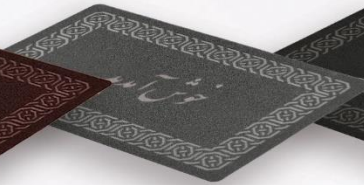

D-03-1039

D-03-1014

D-03-1017

D-03-1015