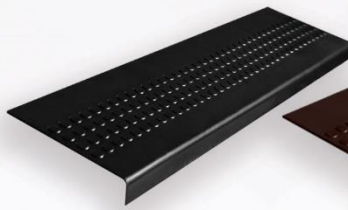

S-0102-115

روپله ای پلیمری اداری

Office Stair Mat

Design code: 0301 | کد طرح: ۰۳۰۱
size: 150 x 34 | سایز: ۱۵۰ x ۳۴

S-0301-072

S-0301-088

S-0301-118

S-0301-119