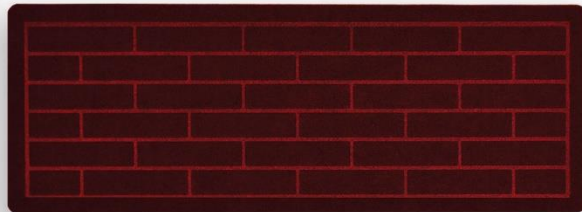

روپله ای فلت

Flat Stair Mat

Design code: 66-1 | کد طرح: ۶۶-۱
 Design code: 65-2 | کد طرح: ۶۵-۲
 size: 28 x 80 | سایز: ۲۸ x ۸۰

S-66-1-1017

S-65-2-1010

S-65-2-1015

S-66-1-1056

S-66-1-1123