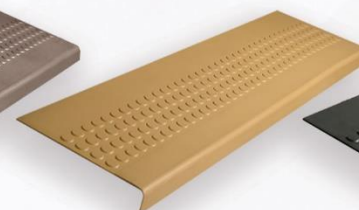

S-0301-133

S-0301-098