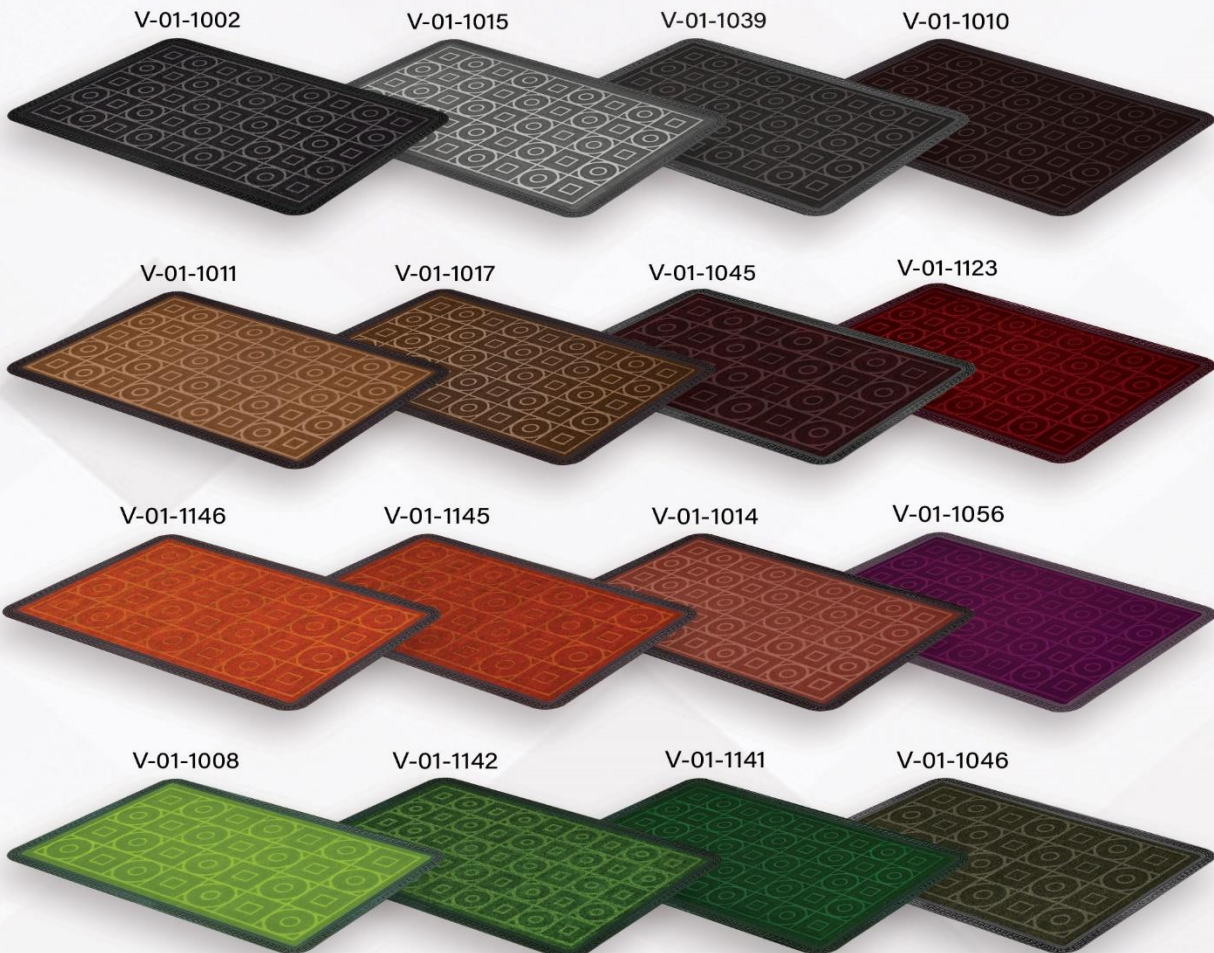

Design code: 02	کد طرح: ۰۲
size: 40x60	سایز: ۴۰ × ۶۰
size: 43x73	سایز: ۴۳ × ۷۳
size: 48.5x76	سایز: ۴۸.۵ × ۷۶
size: 65x103	سایز: ۶۵ × ۱۰۳

پادری ورساچی مخمل

Versace Velvet Door Mat

Design code: 01	کد طرح: ۰۱
size: 40 x 60	سایز: ۴۰ x ۶۰
size: 43 x 73	سایز: ۴۳ x ۷۳
size: 48.5 x 76	سایز: ۴۸.۵ x ۷۶
size: 65 x 103	سایز: ۶۵ x ۱۰۳