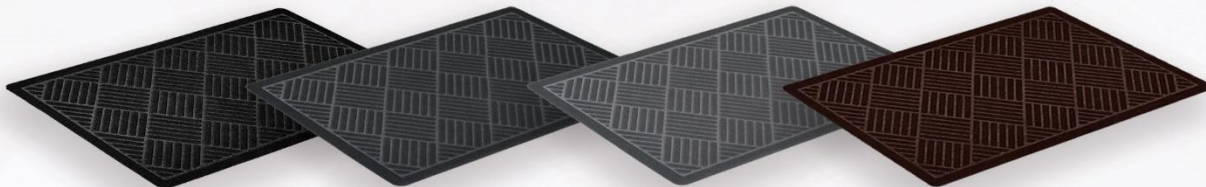

D-64-1002

D-64-1017

D-64-1123

D-64-1016

D-64-1015

D-64-1039

D-64-1010

D-64-1011