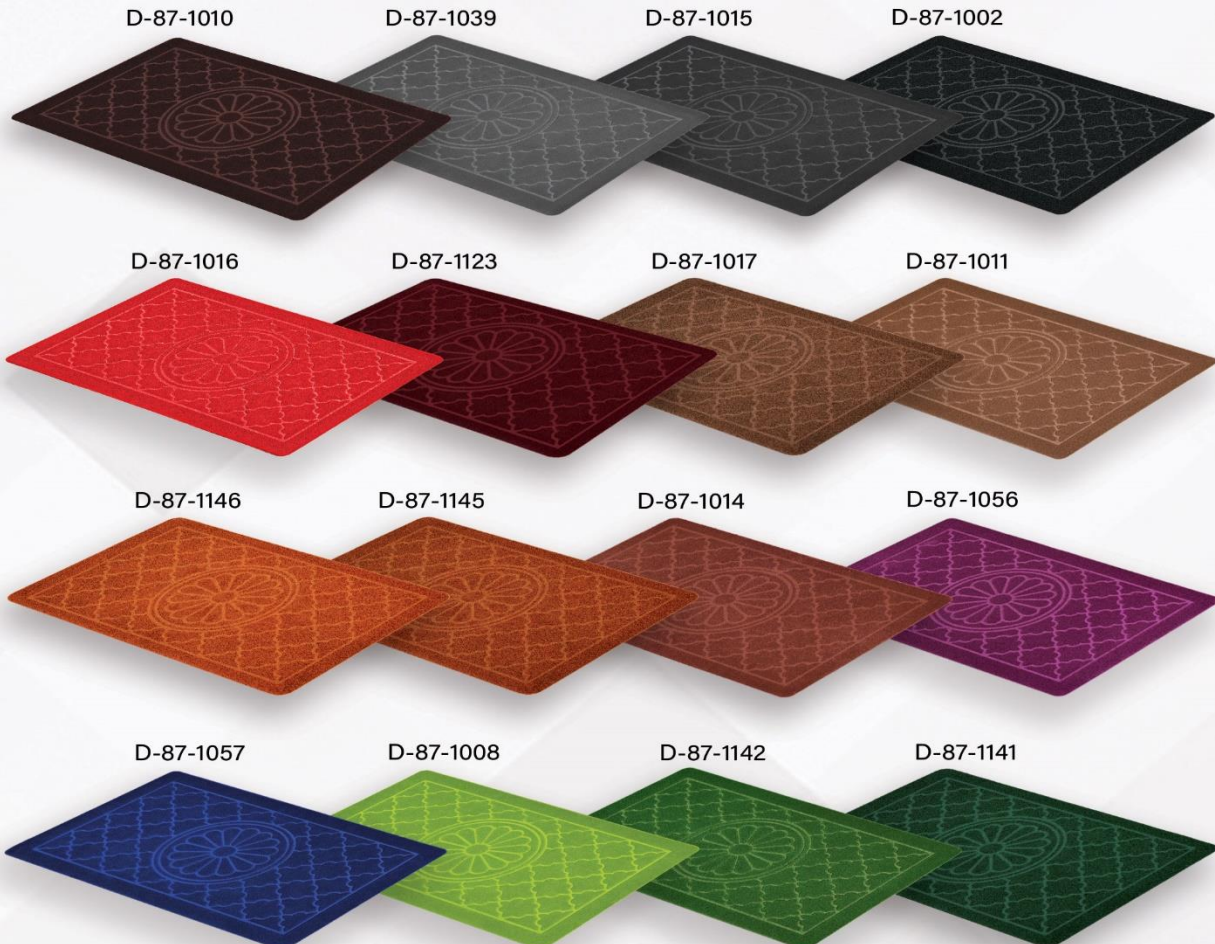

پادری مخمل پشت ترمز

Velvet Anti Slip Backing Door Mat

Design code: 87	کد طرح: ۸۷
size: 40 x 60	سایز: ۴۰ x ۶۰
size: 43 x 73	سایز: ۴۳ x ۷۳
size: 57 x 95	سایز: ۵۷ x ۹۵
weight (gr/sqm)	وزن (گرم بر متر مربع)
economy: 1050	اکونومی: ۱۰۵۰
heavy: 2500	سنگین: ۲۵۰۰