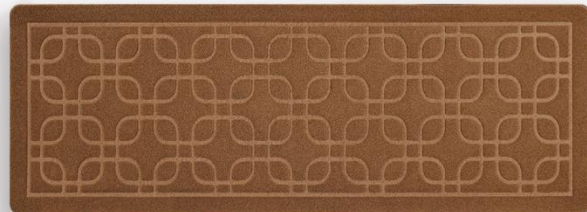

روپله ای فلت

Flat Stair Mat

Design code: 66-1 | کد طرح: ۶۶-۱
 Design code: 65-2 | کد طرح: ۶۵-۲
 size: 28 x 80 | سایز: ۲۸ x ۸۰

S-66-1-1017

S-65-2-1010

S-65-2-1015

S-66-1-1056

S-66-1-1123