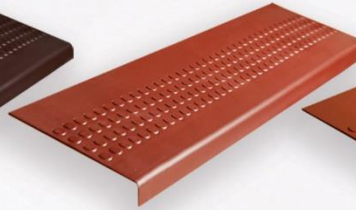

S-0102-115

روپله ای پلیمری اداری

Office Stair Mat

Design code: 0301 | کد طرح: ۰۳۰۱
size: 150 x 34 | سایز: ۱۵۰ x ۳۴

S-0301-072

S-0301-088

S-0301-118

S-0301-119