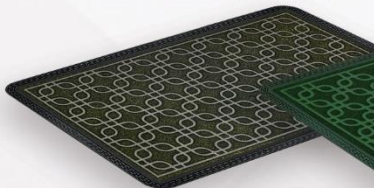

V-65-1046

V-65-1141

V-65-1145

V-65-1008

پادری ورساچی مخمل

Versace Velvet Door Mat

Design code: 14 کد طرح: ۱۴
size: 43 x 73 سایز: ۴۳ x ۷۳
size: 48.5 x 76 سایز: ۴۸.۵ x ۷۶
size: 65 x 103 سایز: ۶۵ x ۱۰۳

V-14-1010