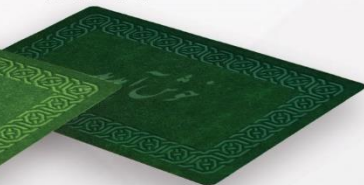

پادری مخمل پشت ترمز

Velvet Anti Slip Backing Door Mat

Design code: 03	کد طرح: ۰۳
size: 43 x 73	سایز: ۴۳ x ۷۳
weight (gr/sqm)	وزن (گرم بر متر مربع)
economy: 1050	اکنونومی: ۱۰۵۰
heavy: 2500	سنگین: ۲۵۰۰