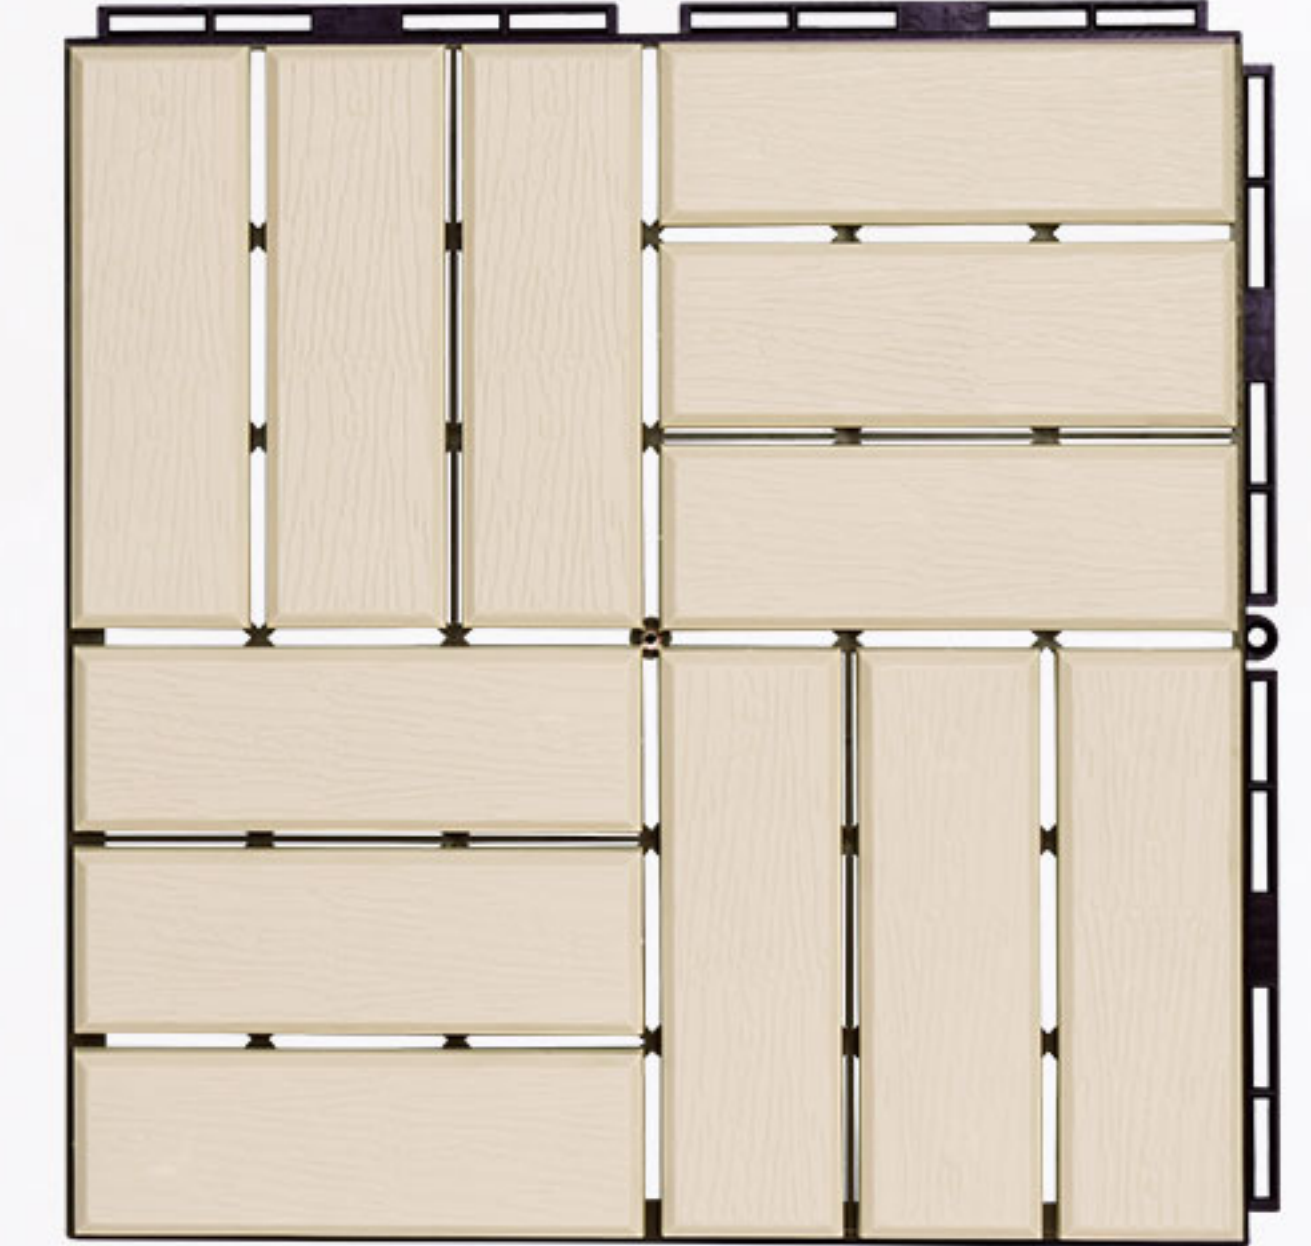

T-24-4485

تایل طرح چوب

Wood design tile

Design code: 27 | کد طرح: ۲۷
Size: 30 x 30 | سایز: ۳۰ x ۳۰

T-27-0155

T-27-067

T-27-0181

T-27-043