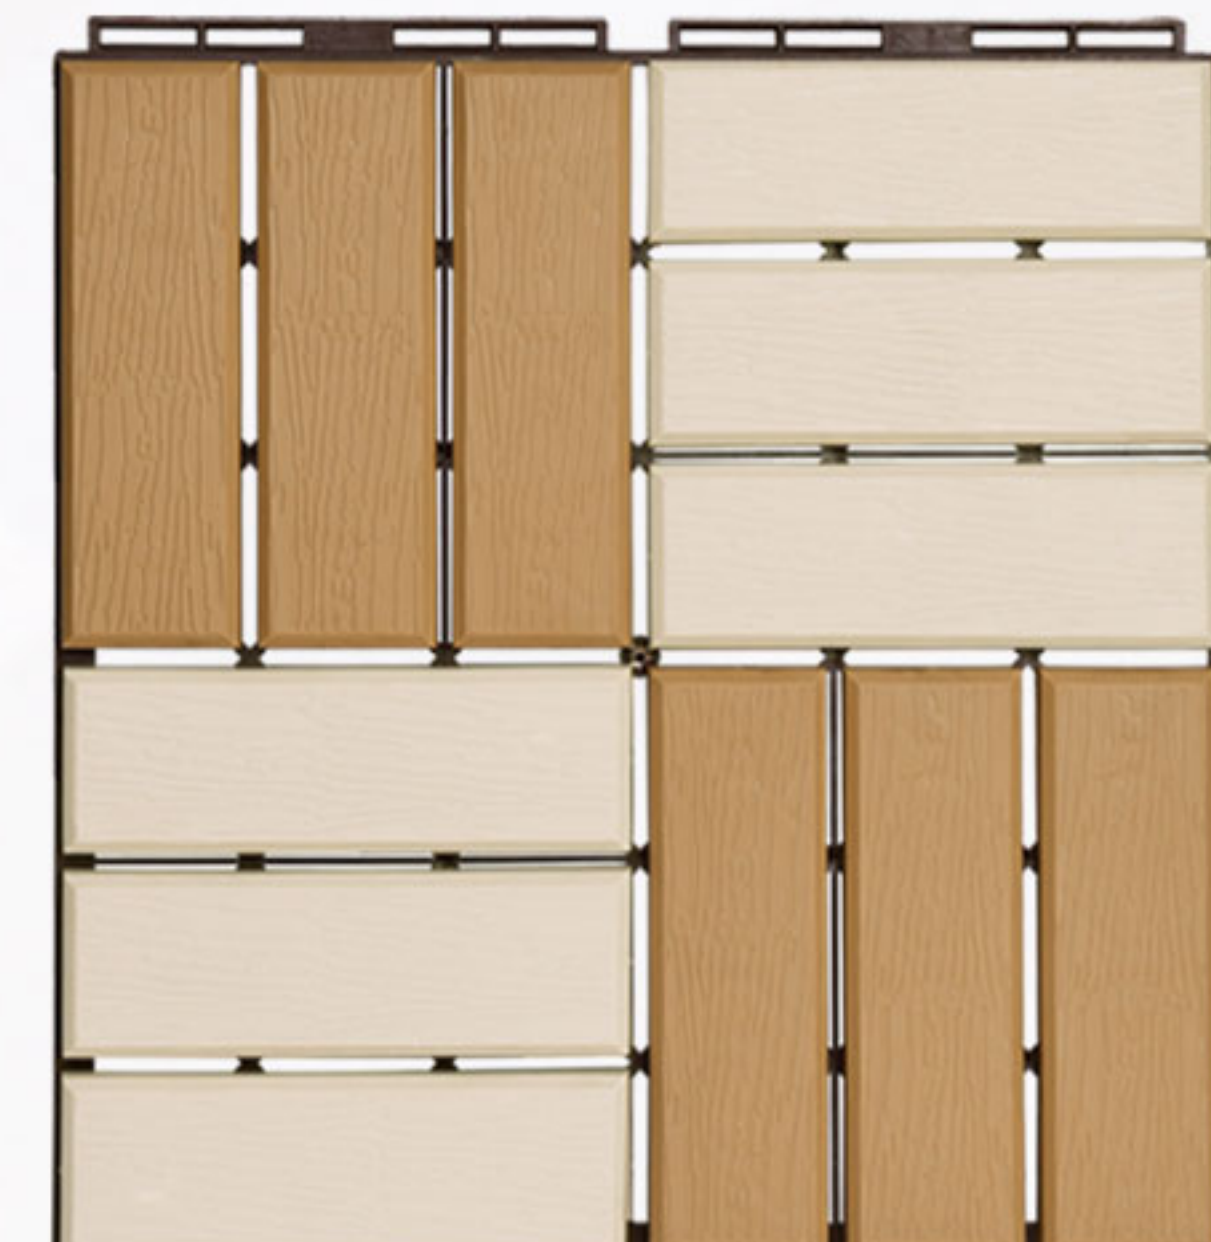

T-24-4485

تایل طرح چوب

Wood design tile

Design code: 27 | کد طرح: ۲۷
Size: 30 x 30 | سایز: ۳۰ x ۳۰

T-27-0155

T-27-067

T-27-0181

T-27-043