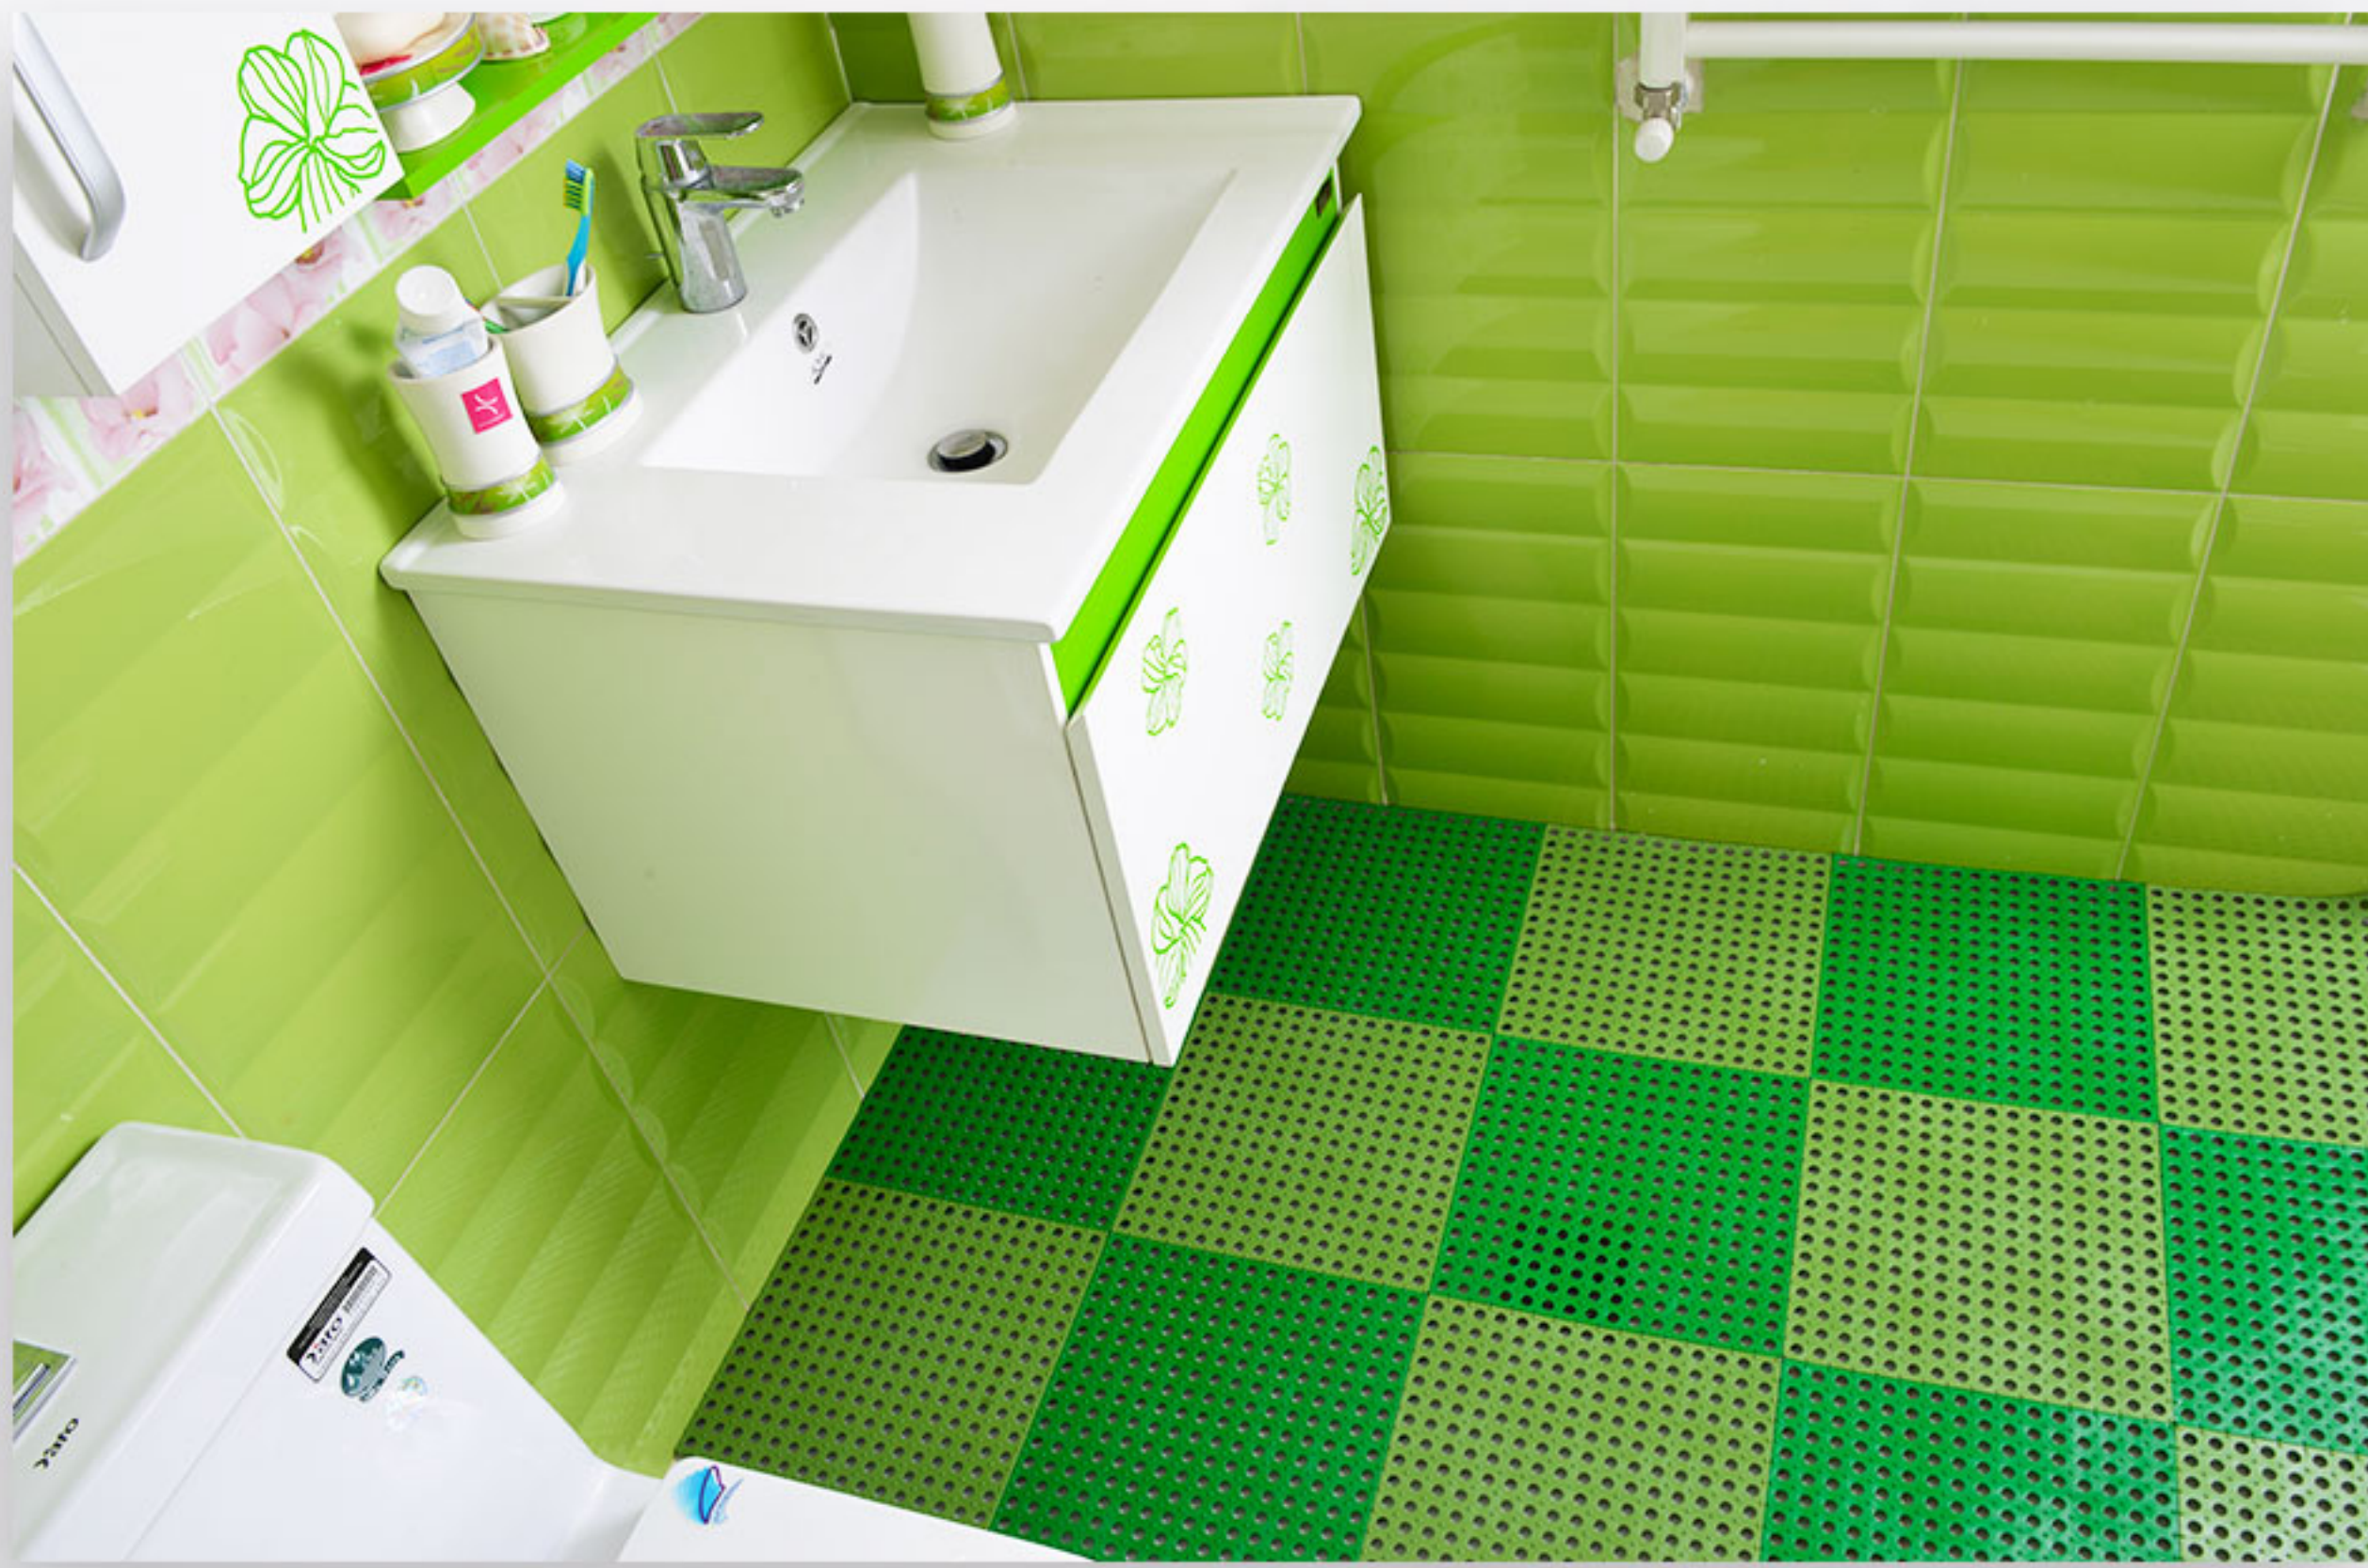

T-05-081

T-05-105

T-05-083

T-05-119

T-05-115

تایل مشبک

Latticed Tile

Design code: 01 | کد طرح: ۰۱
 Size: 30 x 30 | سایز: ۳۰x۳۰