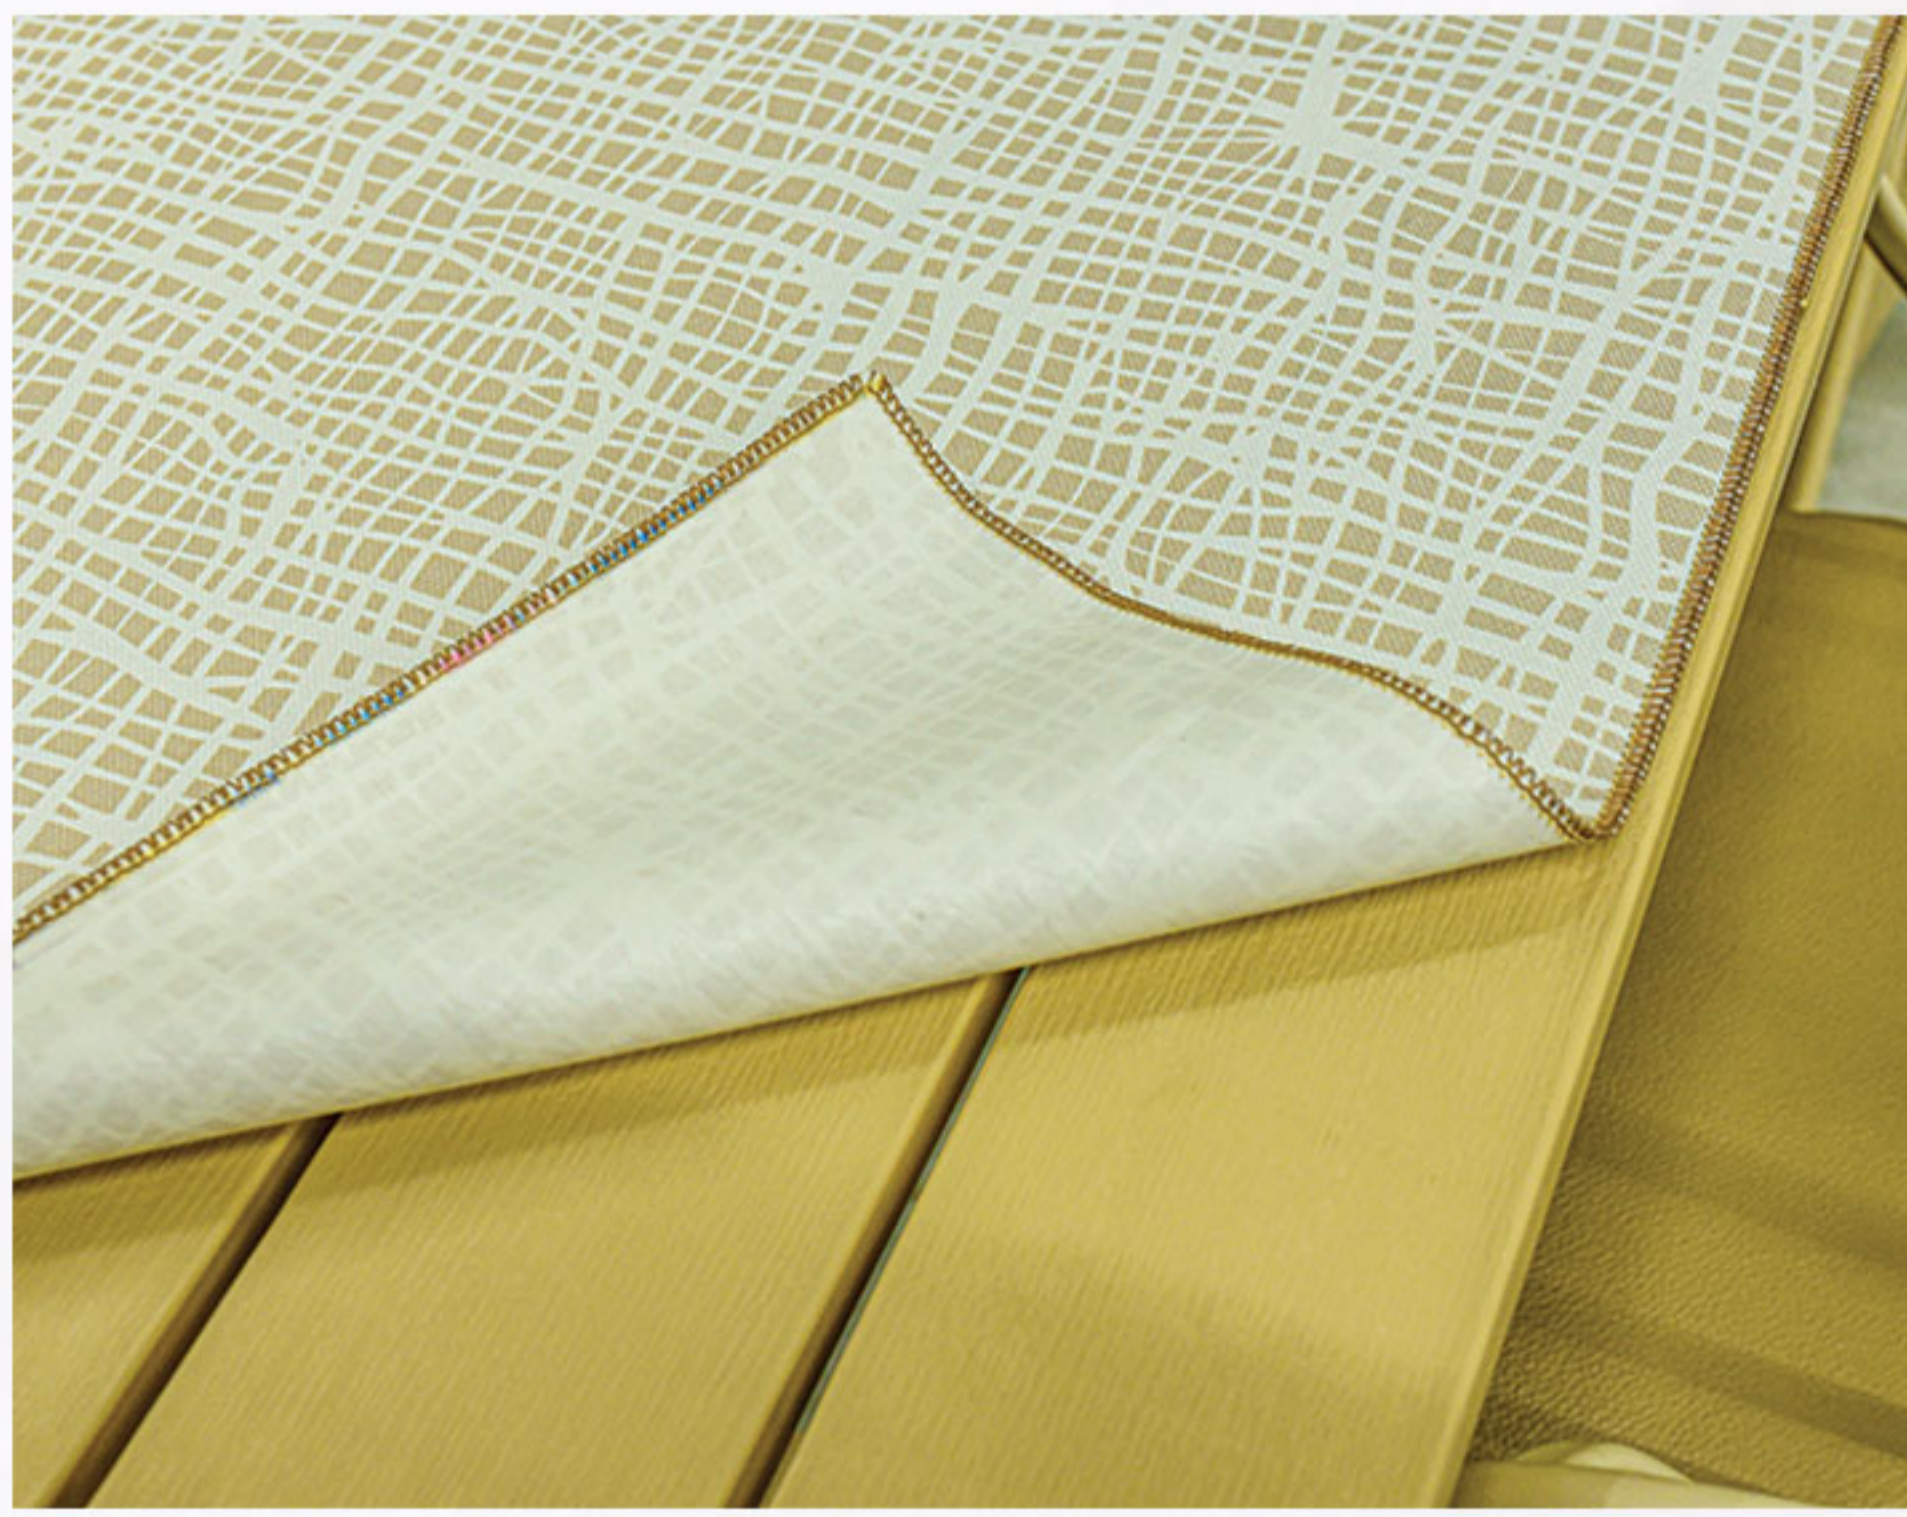

رانر

runner

سایز رانر: ۷۸x۱۵۸

runner size: 78 x 158

101

102

157

160