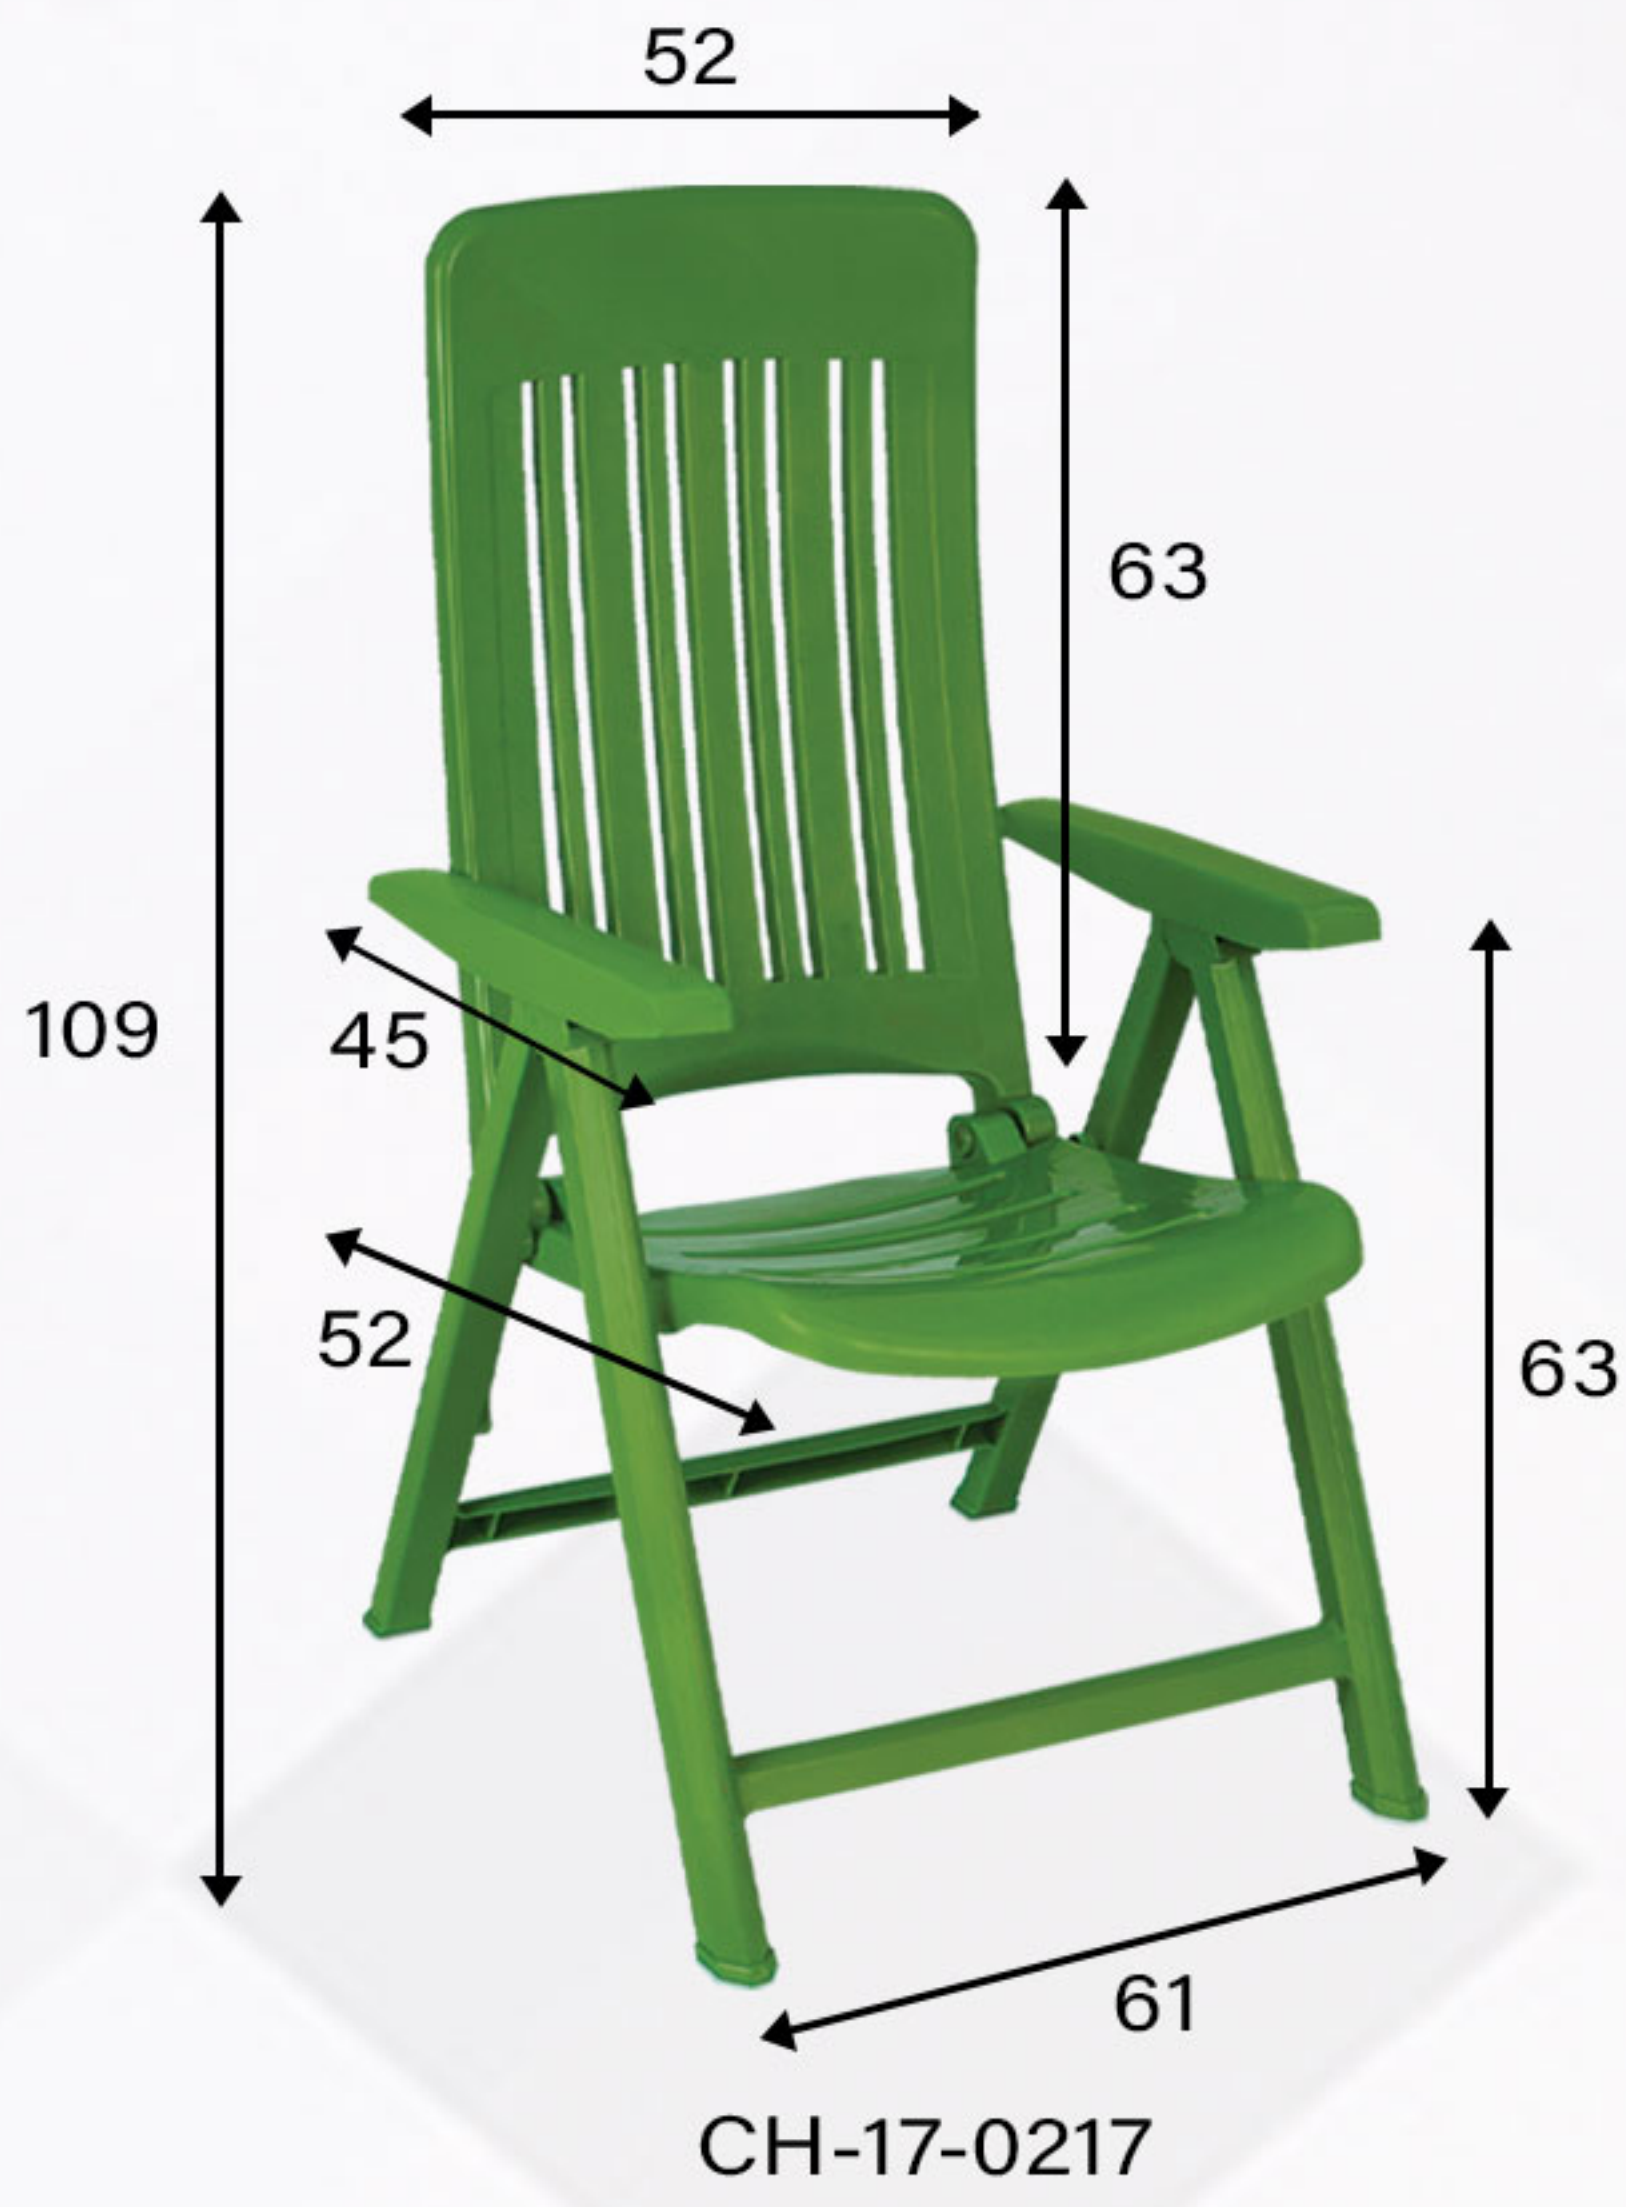

صندلی تاشو اساره

INDOOR

OUTDOOR

ECO LEAF

Esare Foldable Chair

CARPET
BABOL

شرکت صنایع فرش و موکت بابل
Babol Moquette & Carpet ind.co

CH-17-0233