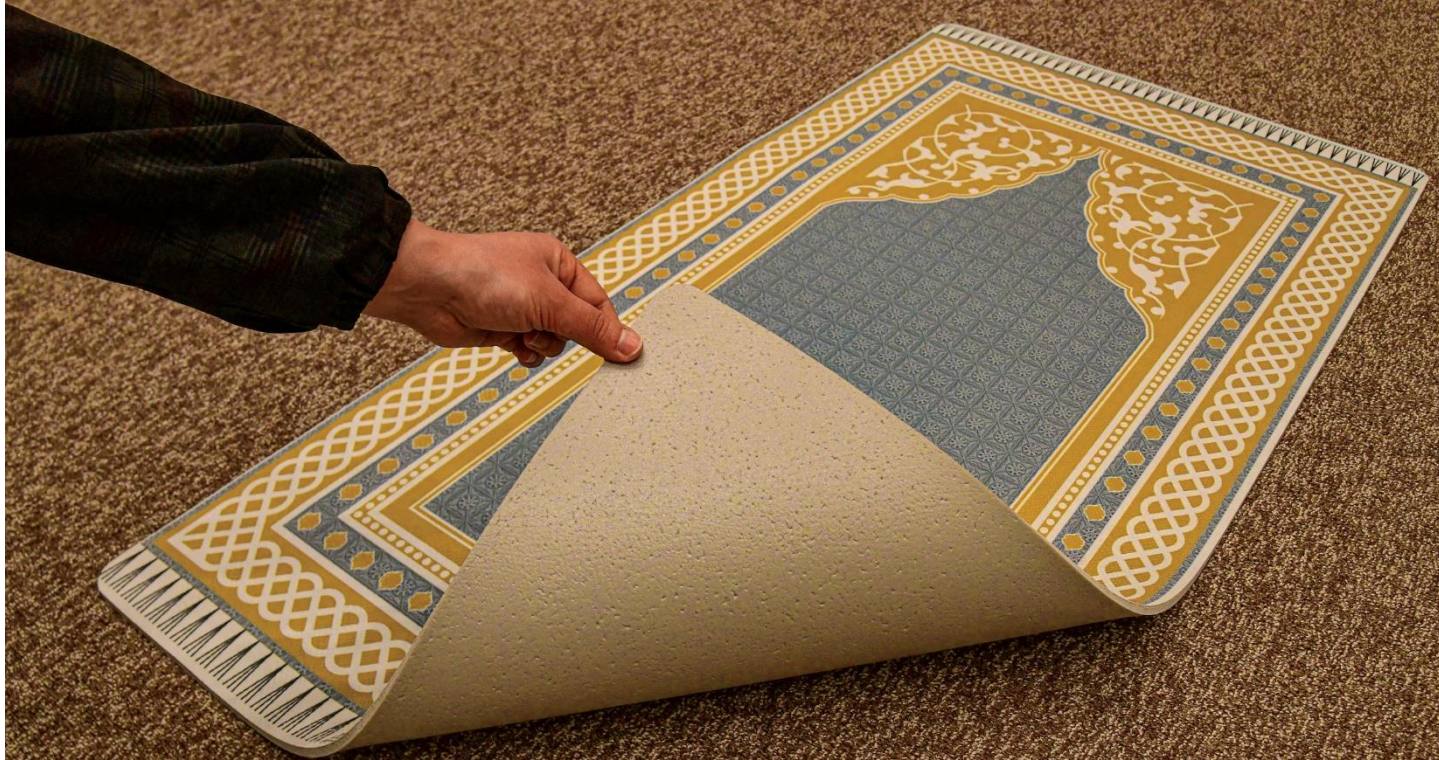

CARPET
BIBABOL

شرکت صنایع فرش و موکت بابل
Babol Moquette & Carpet ind.co